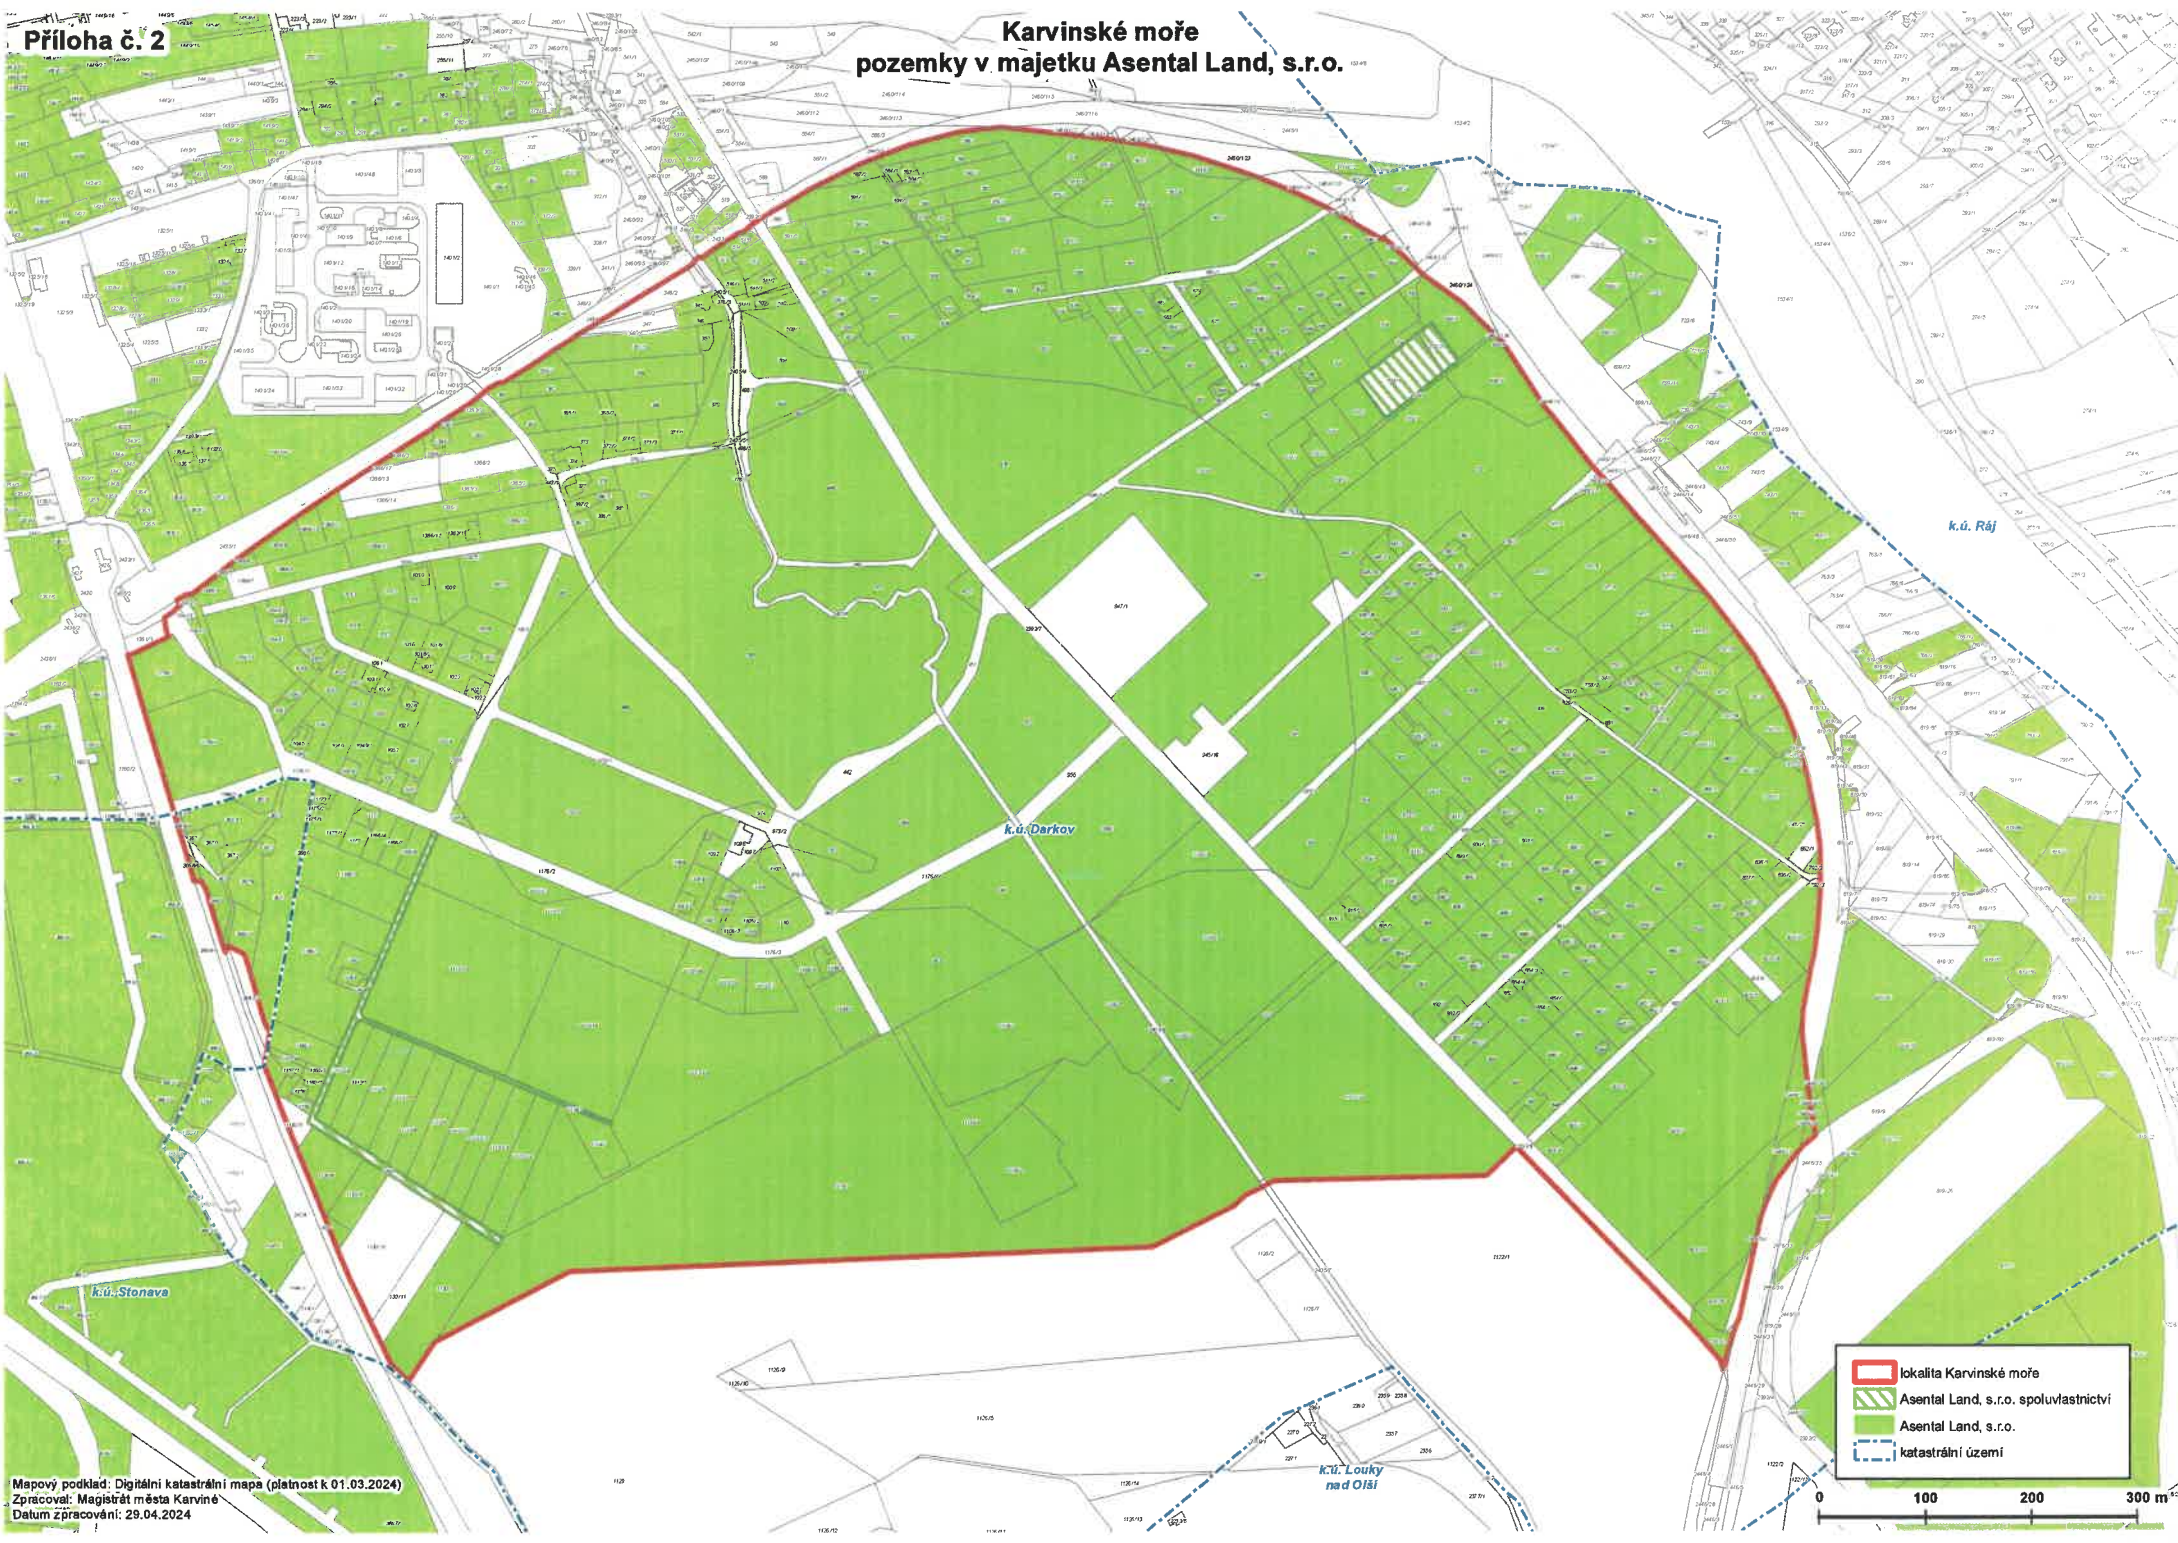

Karvinské moře pozemky v majetku Aseňtal Land, s.r.o.

	lokalita Karvinské moře
	Aseňtal Land, s.r.o. spoluvlastnictví
	Aseňtal Land, s.r.o.
	katastrální území