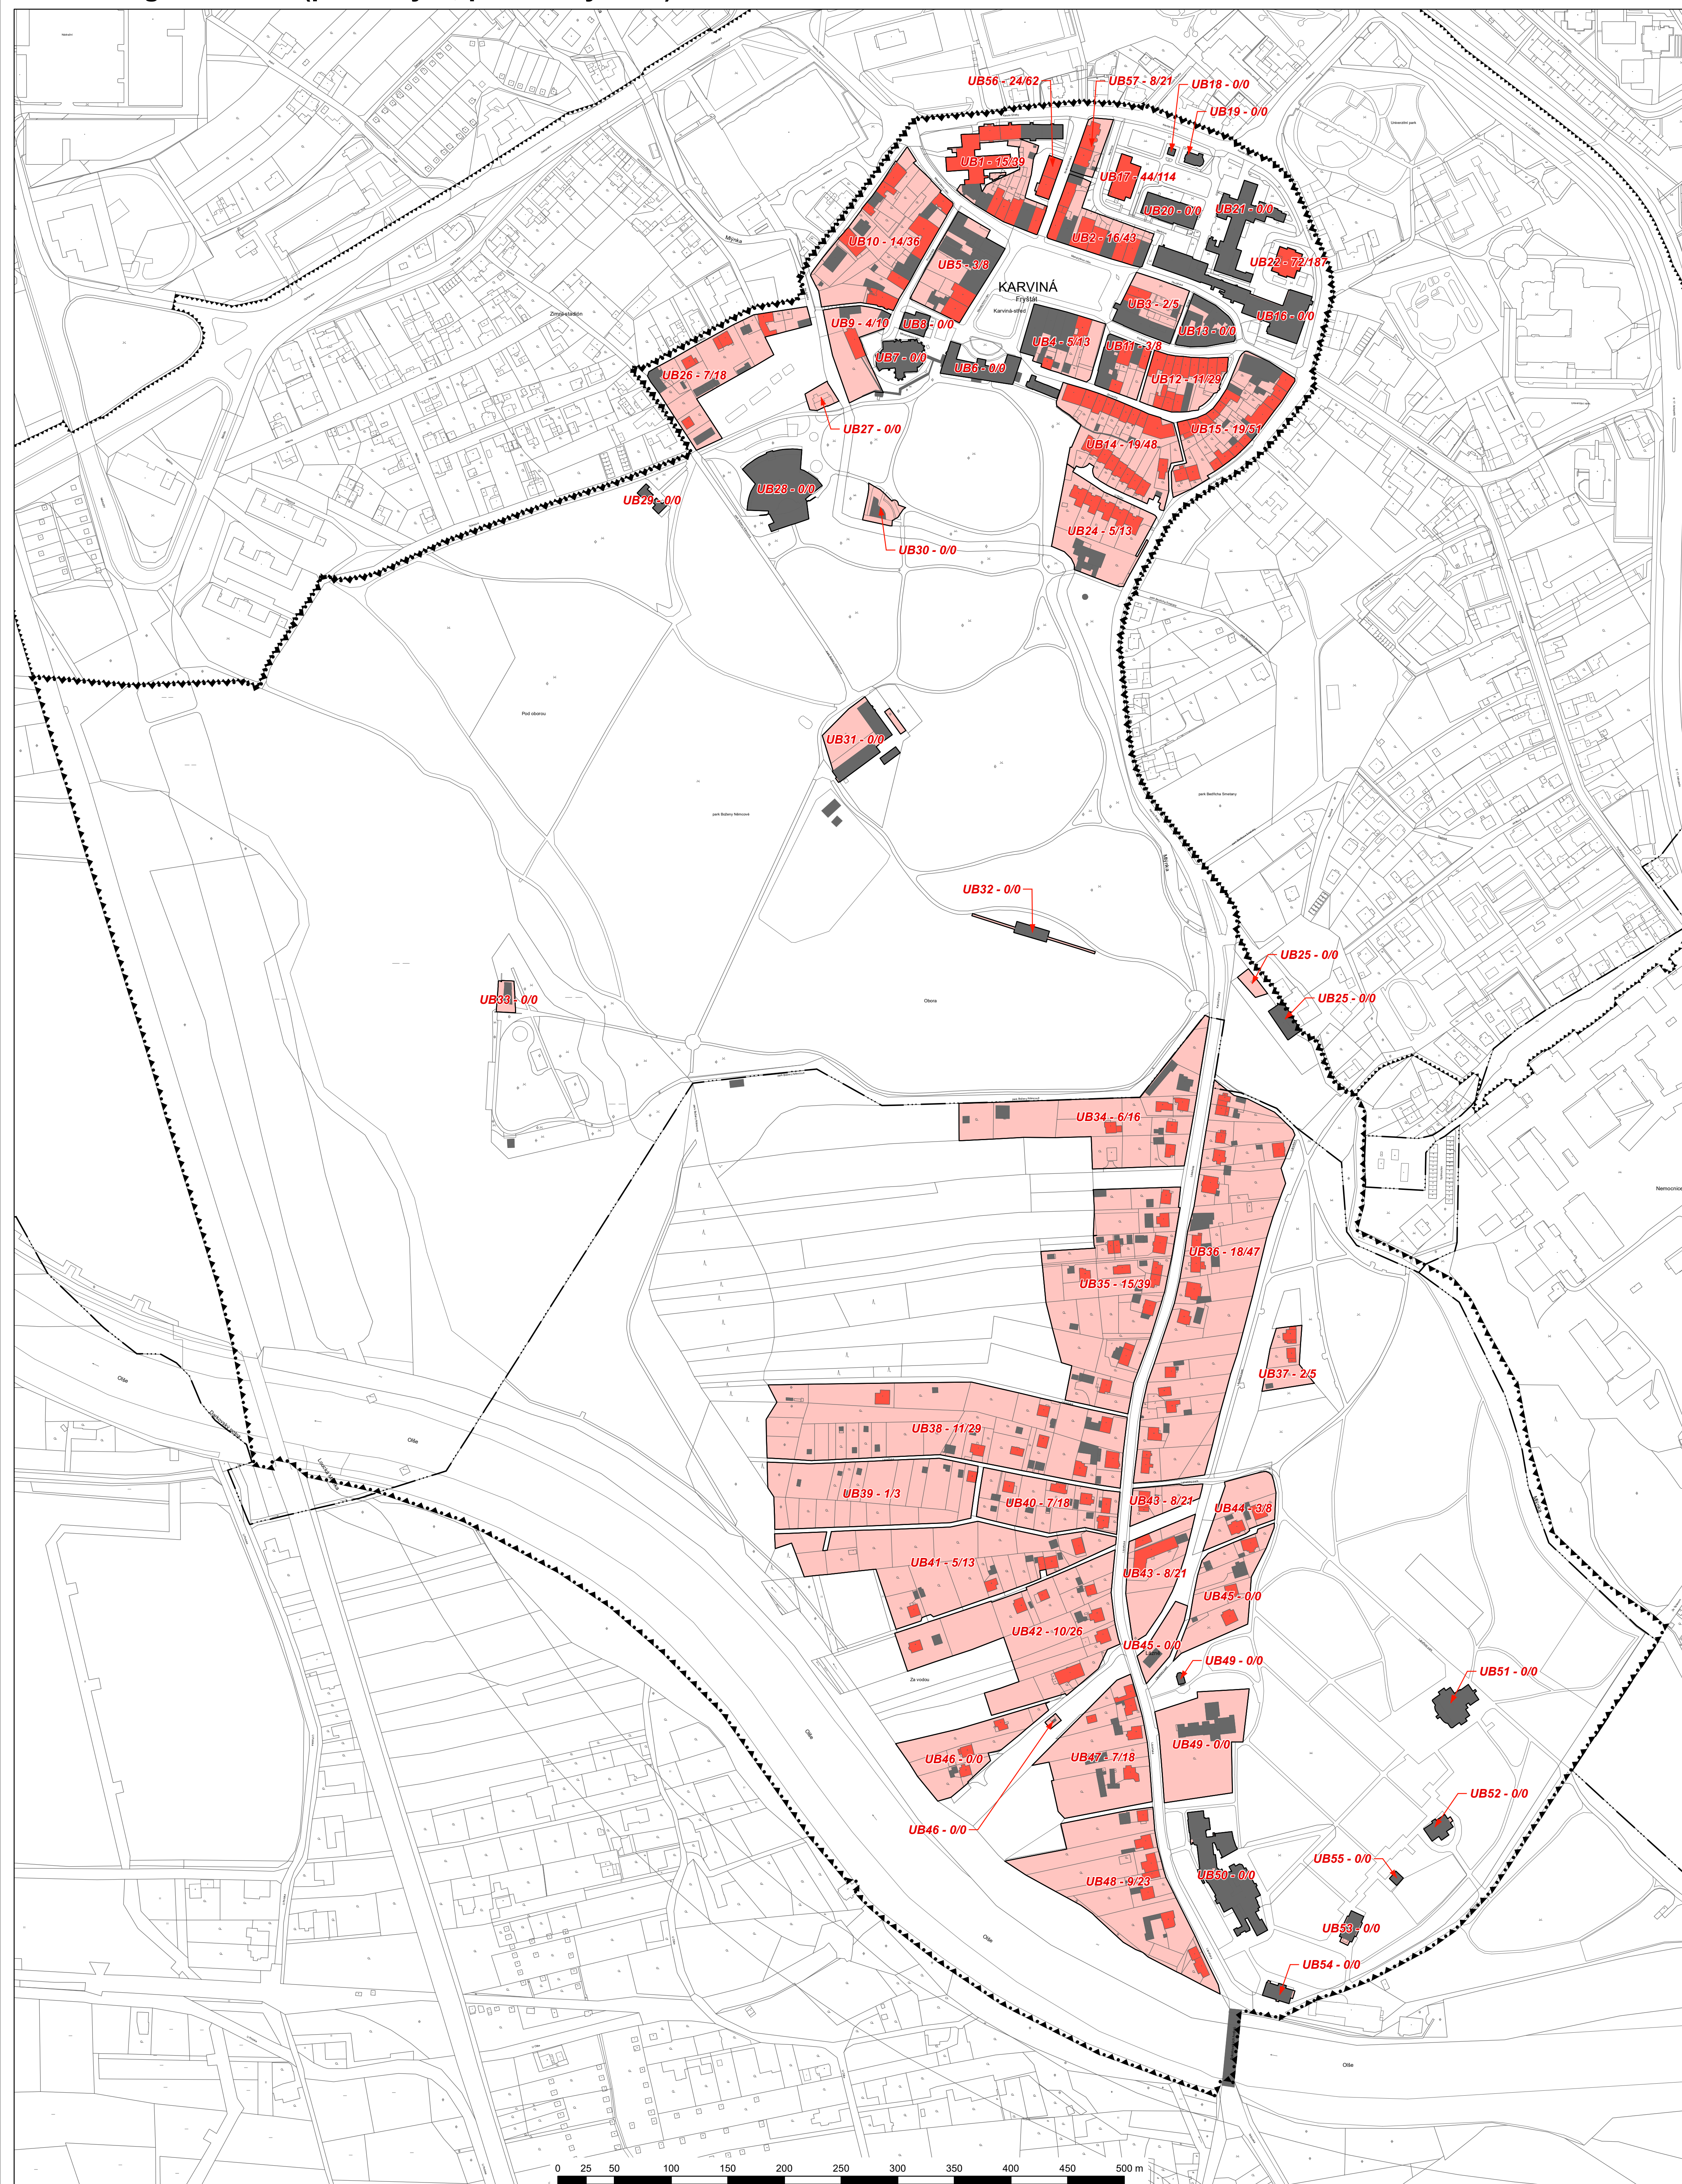

# Aktualizace Programu regenerace Městské památkové zóny Karviná na období 2025-2030