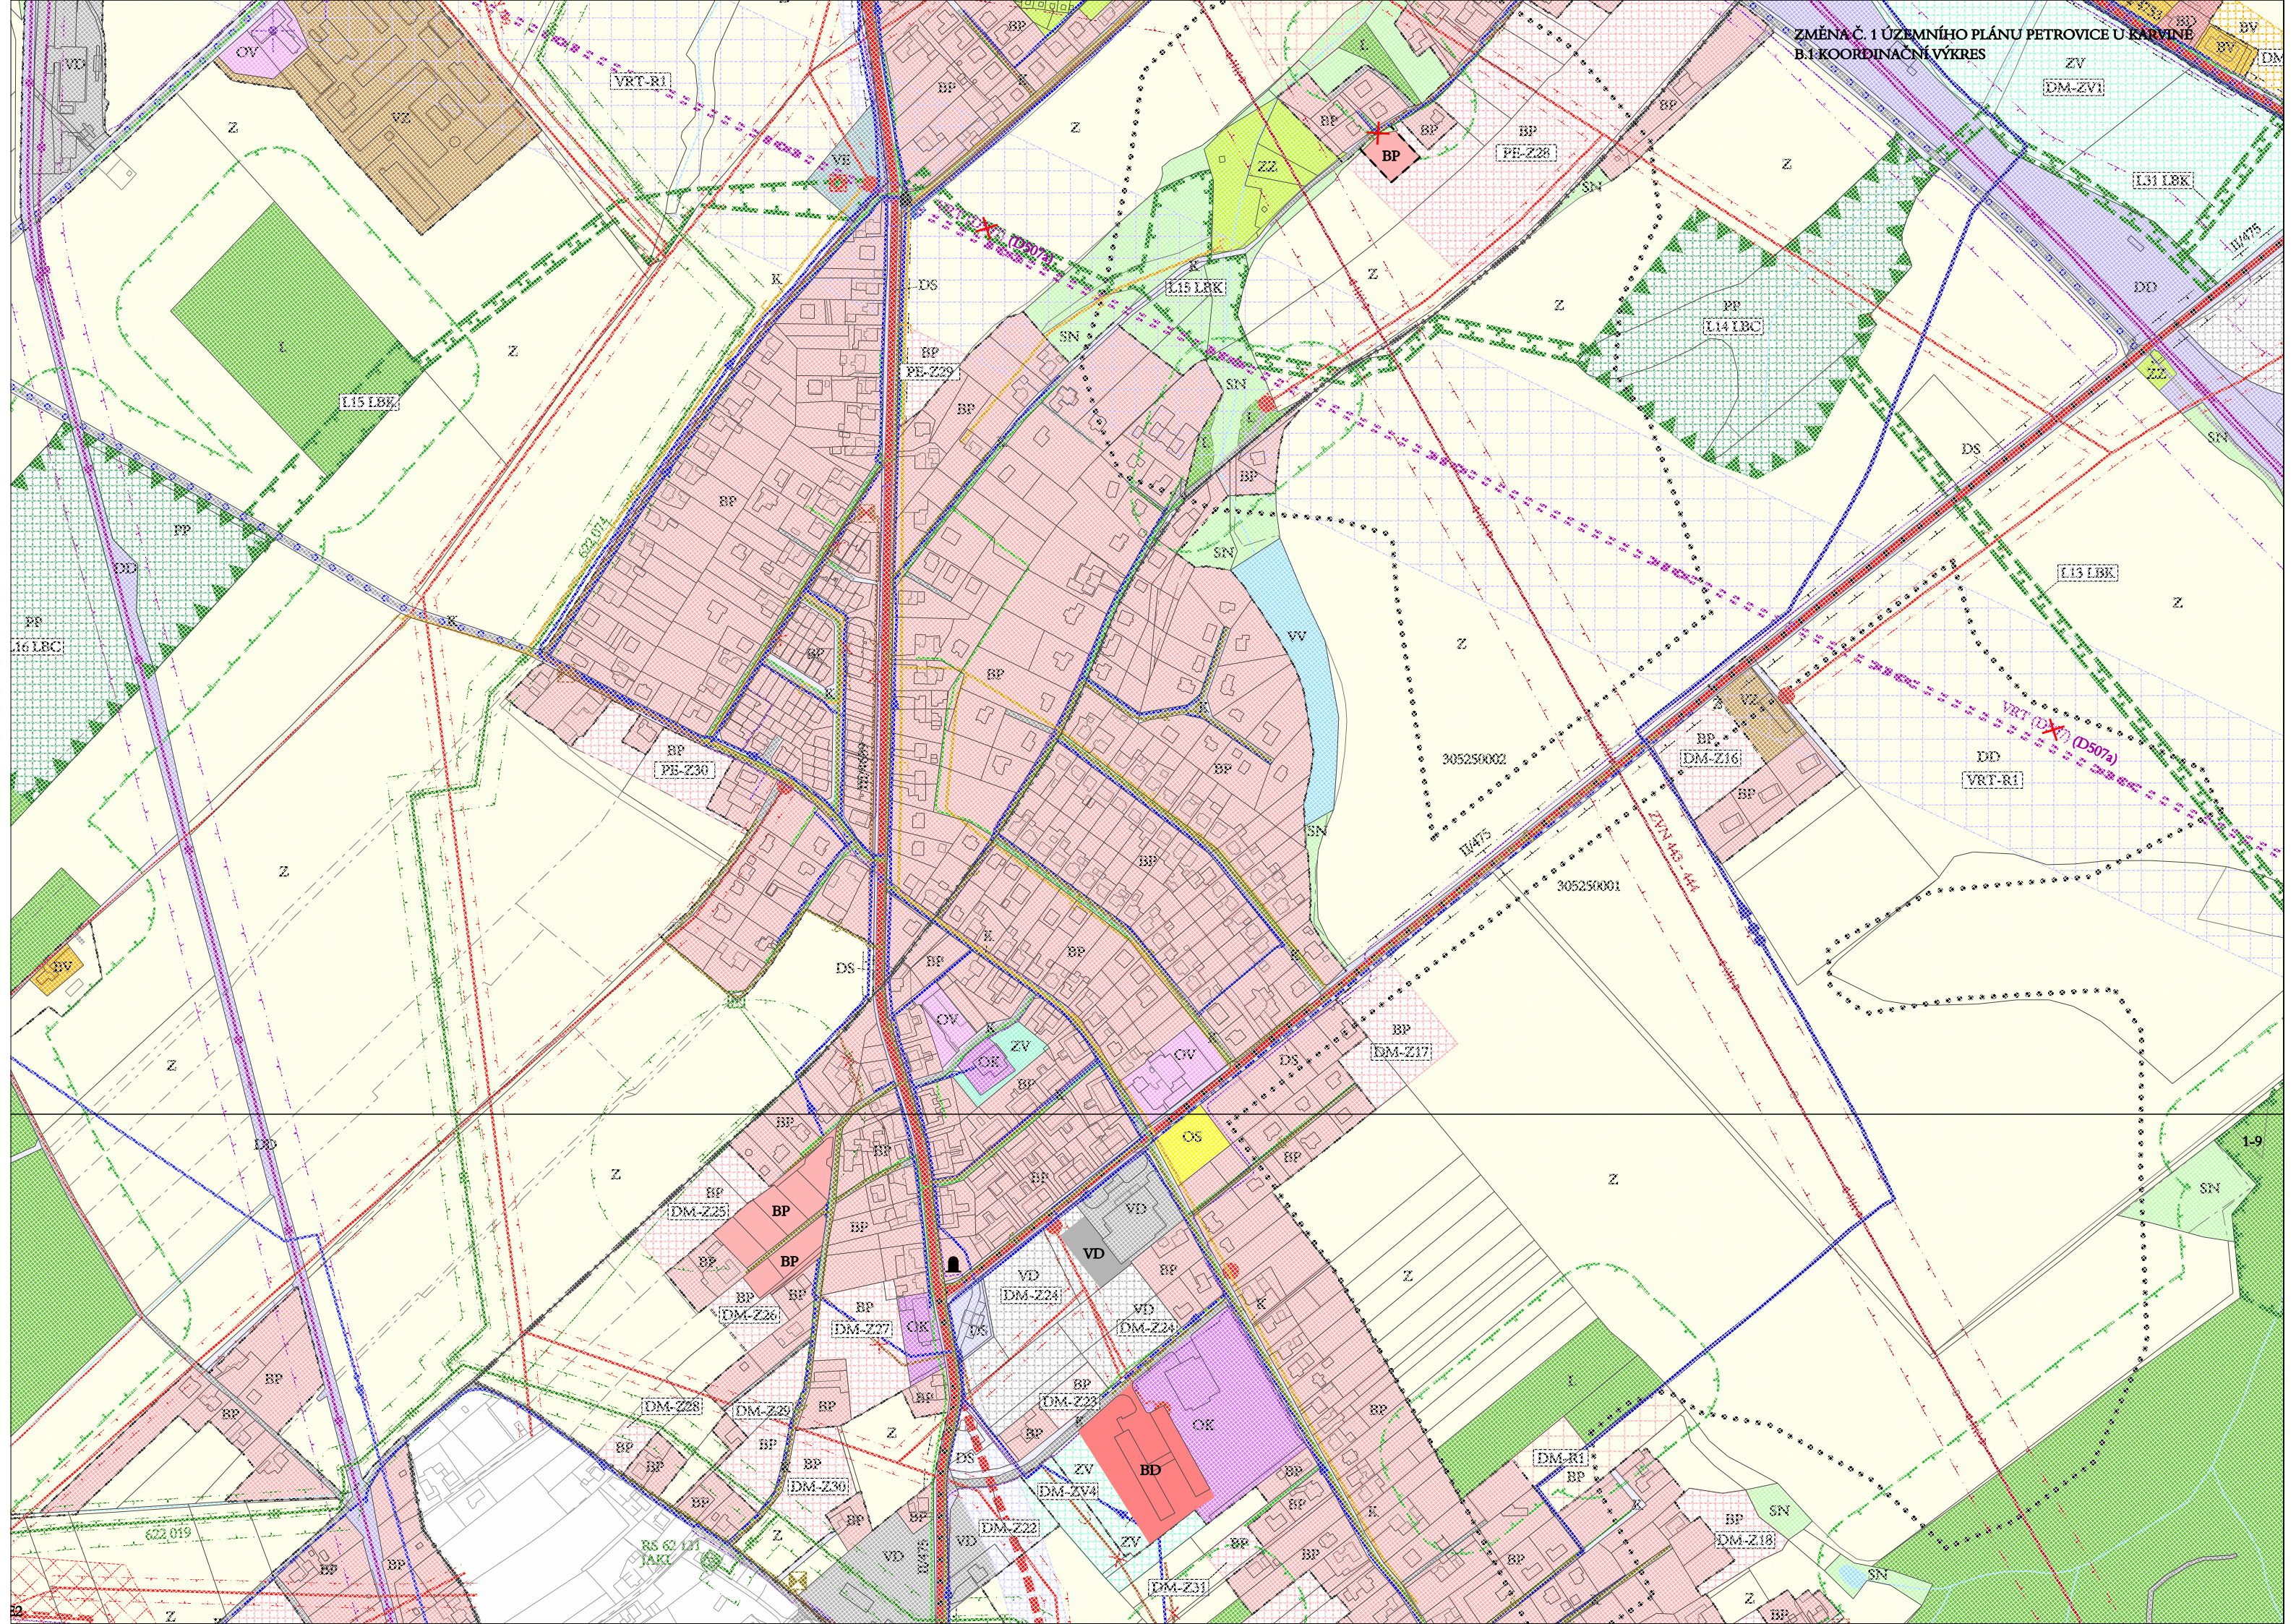

ZMĚNA Č. 1 ÚZEMNÍHO PLÁNU PETROVICE U KARVÍNE
B.1 KOORDINAČNÍ VÝKRES

VRT-R1

DM-ZV1

L15 LBK

L15 LBK

L14 LBC

L13 LBK

L16 LBC