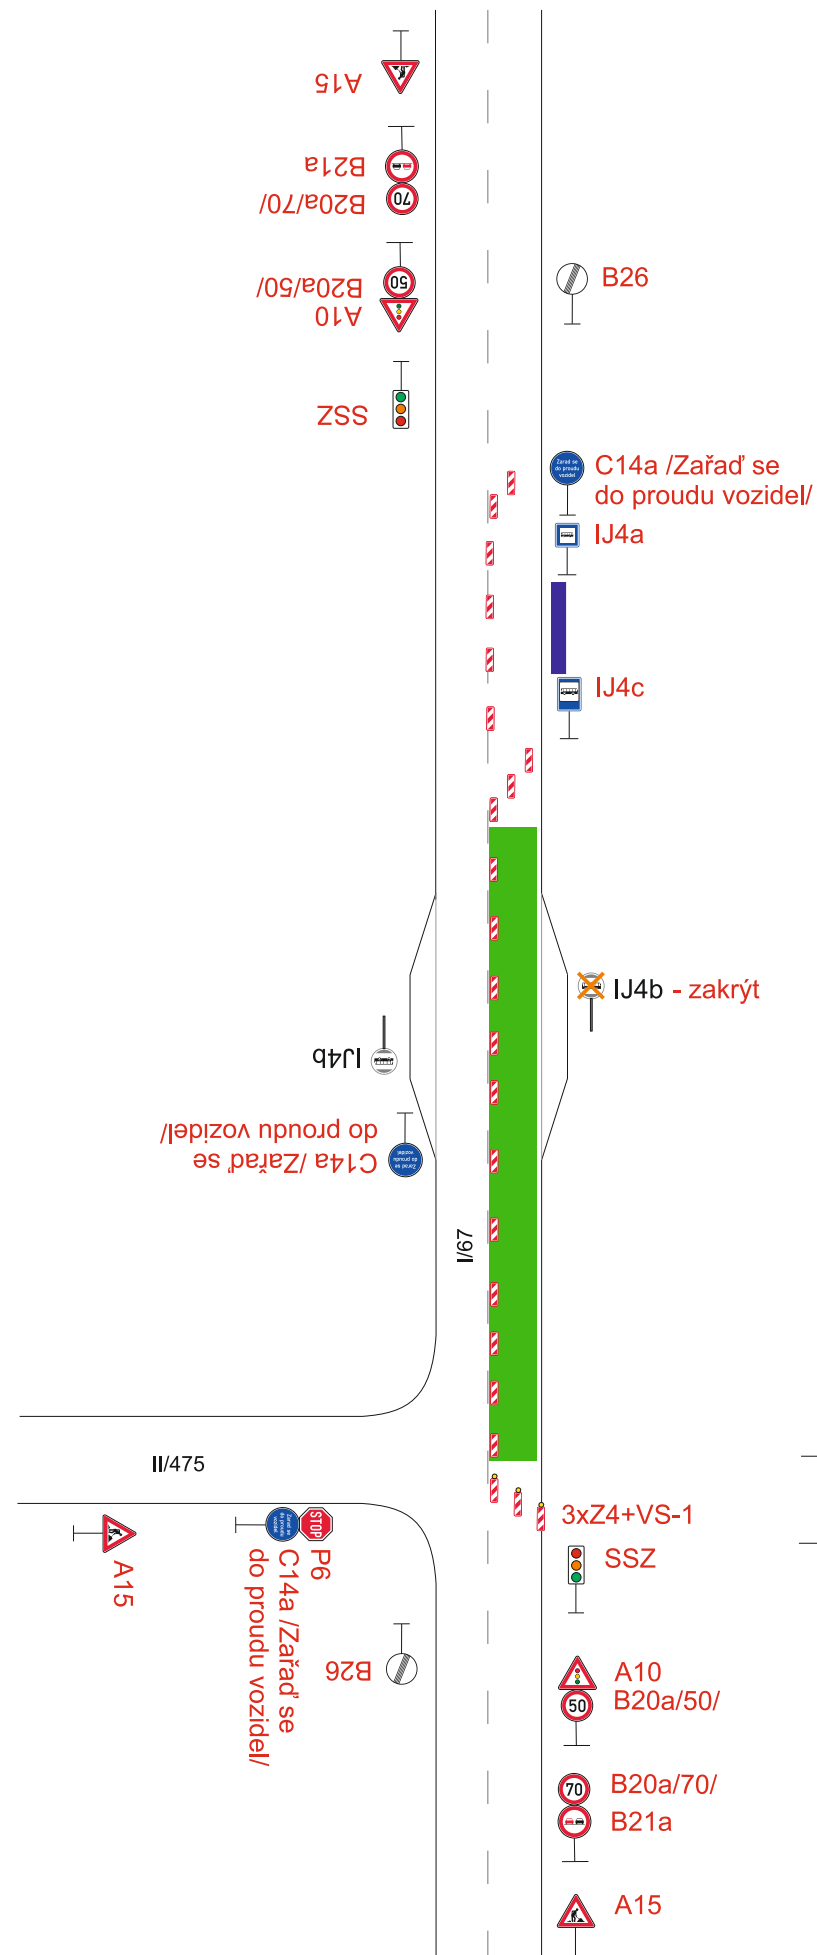

Schema - 1. polovina

Schema - 2. polovina

| | |
|--|---------------------------|
| Provizorní zastávka BUS „Karviná, Darkov, zahr. osada” | |
| Vypracoval: Bc. Martin Bodlák | Datum: 5.3.2021 |
| Silnice I/67 oprava havarijního stavu | |
| Částečná uzavírka silnice I/67 - 2.etapa | |
| Přechodné dopravní značení | |
| SEKNE SEKNE, spol. s r.o. Hamerská 12, 772 00 Olomouc DIČ: CZ62363701 tel./fax: 585 311 867 | |