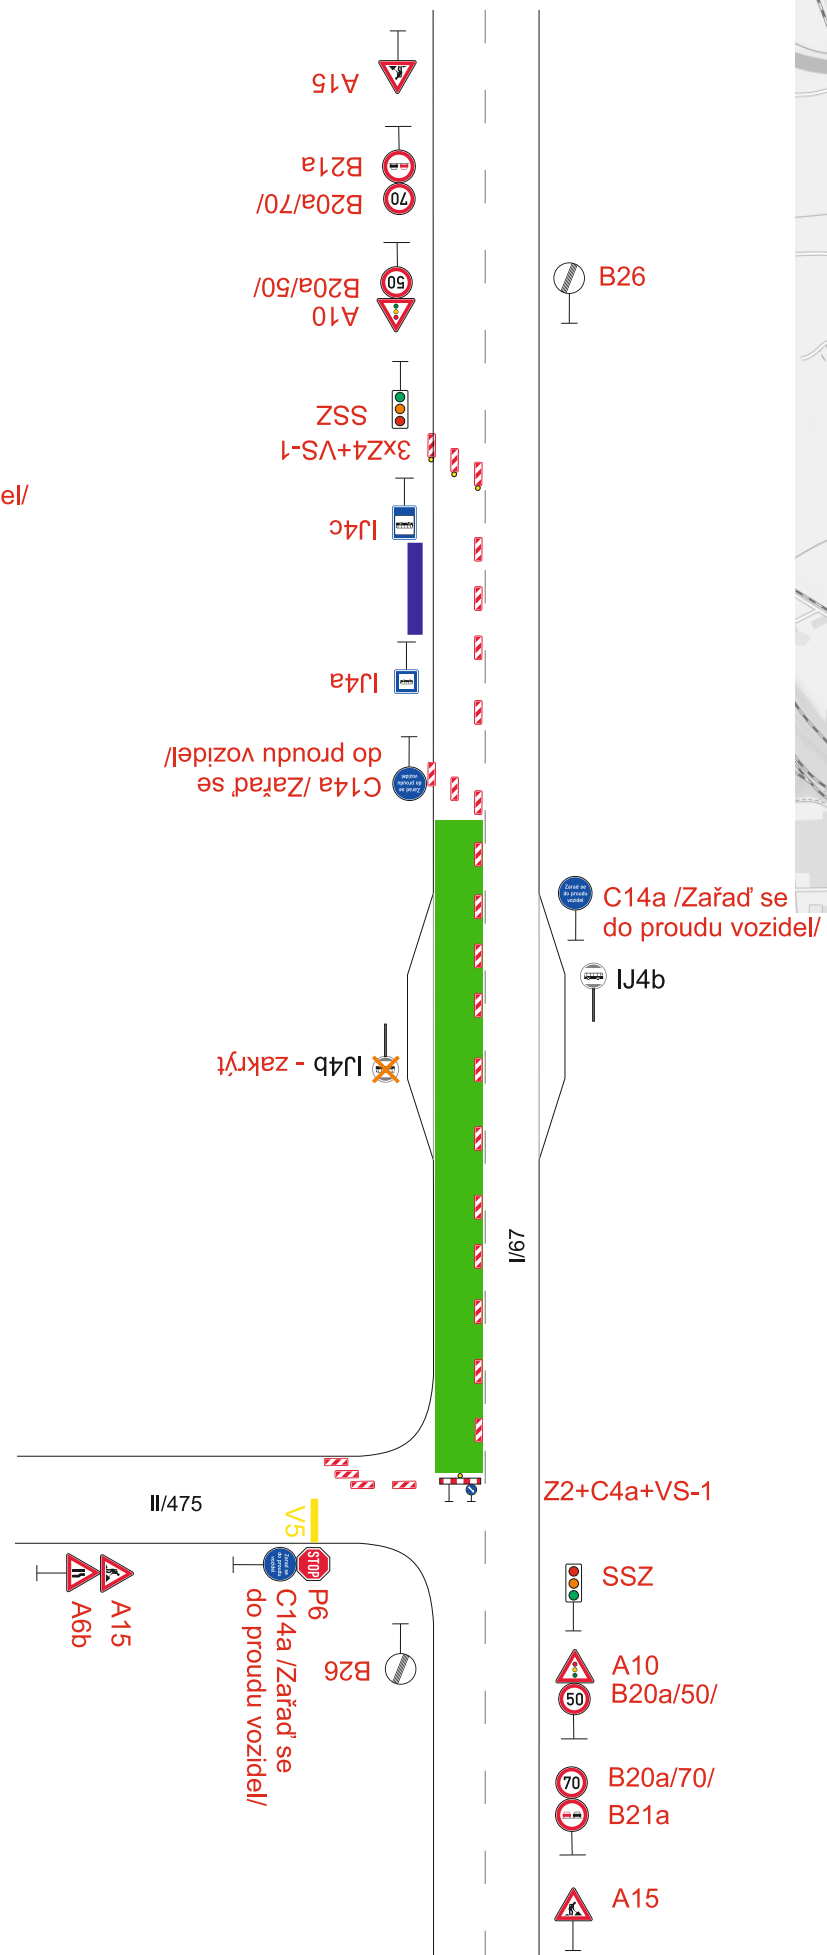

Schema - 1. polovina

Schema - 2. polovina

| | |
|--|---------------------------|
| Provizorní zastávka BUS „Karviná, Darkov, zahr. osada” | |
| Vypracoval: Bc. Martin Bodlák | Datum: 5.3.2021 |
| Silnice I/67 oprava havarijního stavu | |
| Částečná uzavírka silnice I/67 - 2.etapa | |
| Přechodné dopravní značení | |
| SEKNE SEKNE, spol. s r.o. Hamerská 12, 772 00 Olomouc DIČ: CZ62363701 tel./fax: 585 311 867 | |