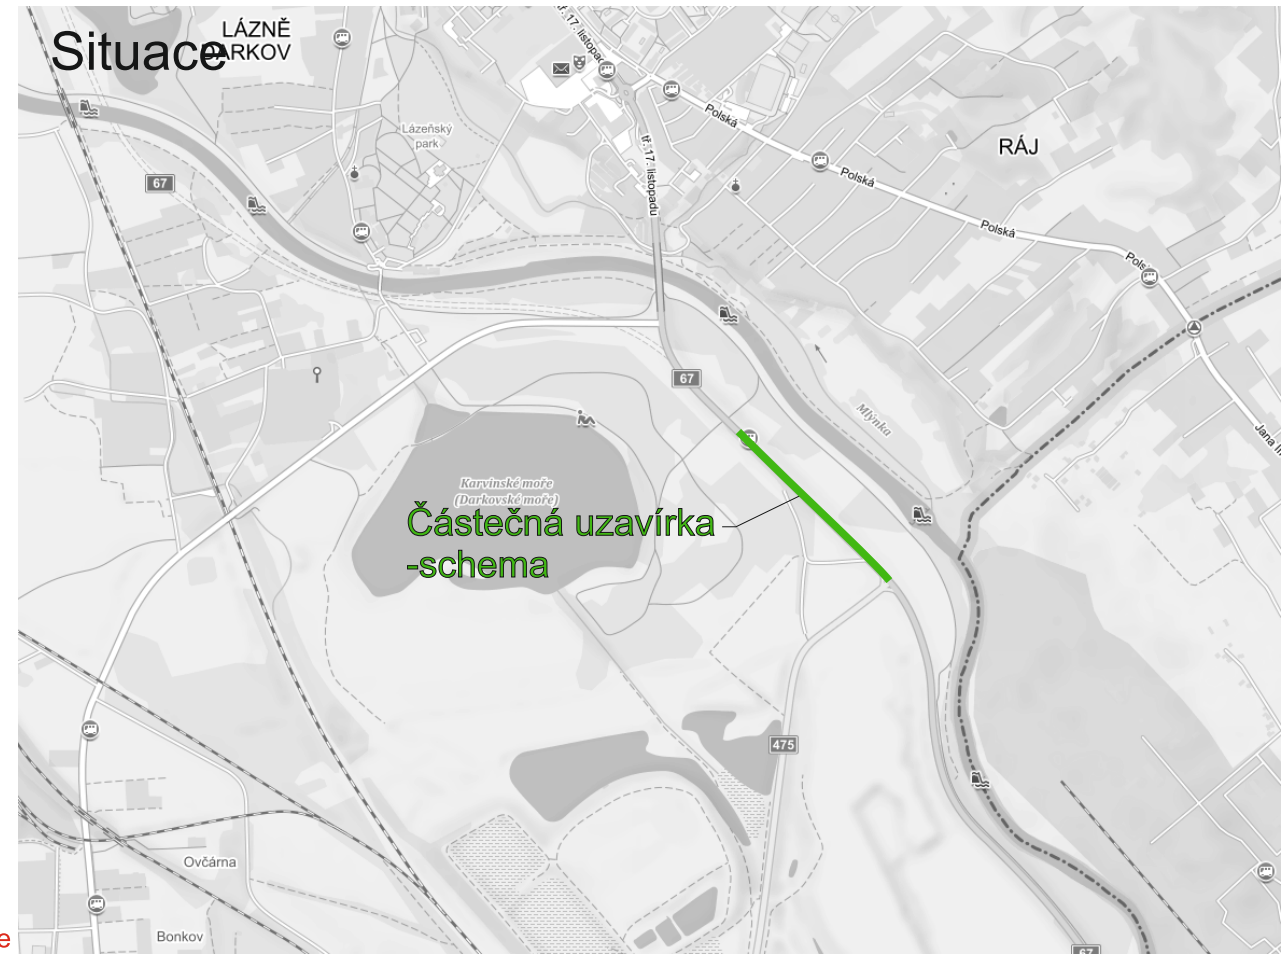

Schema - 1. polovina

Schema - 2. polovina

| | |
|--|---------------------------|
| Provizorní zastávka BUS „Karviná, Darkov, zahr. osada” | |
| Vypracoval: Bc. Martin Bodlák | Datum: 5.3.2021 |
| Silnice I/67 oprava havarijního stavu | |
| Částečná uzavírka silnice I/67 - 2.etapa | |
| Přechodné dopravní značení | |
| SEKNE SEKNE, spol. s r.o. Hamerská 12, 772 00 Olomouc DIČ: CZ62363701 tel./fax: 585 311 867 | |