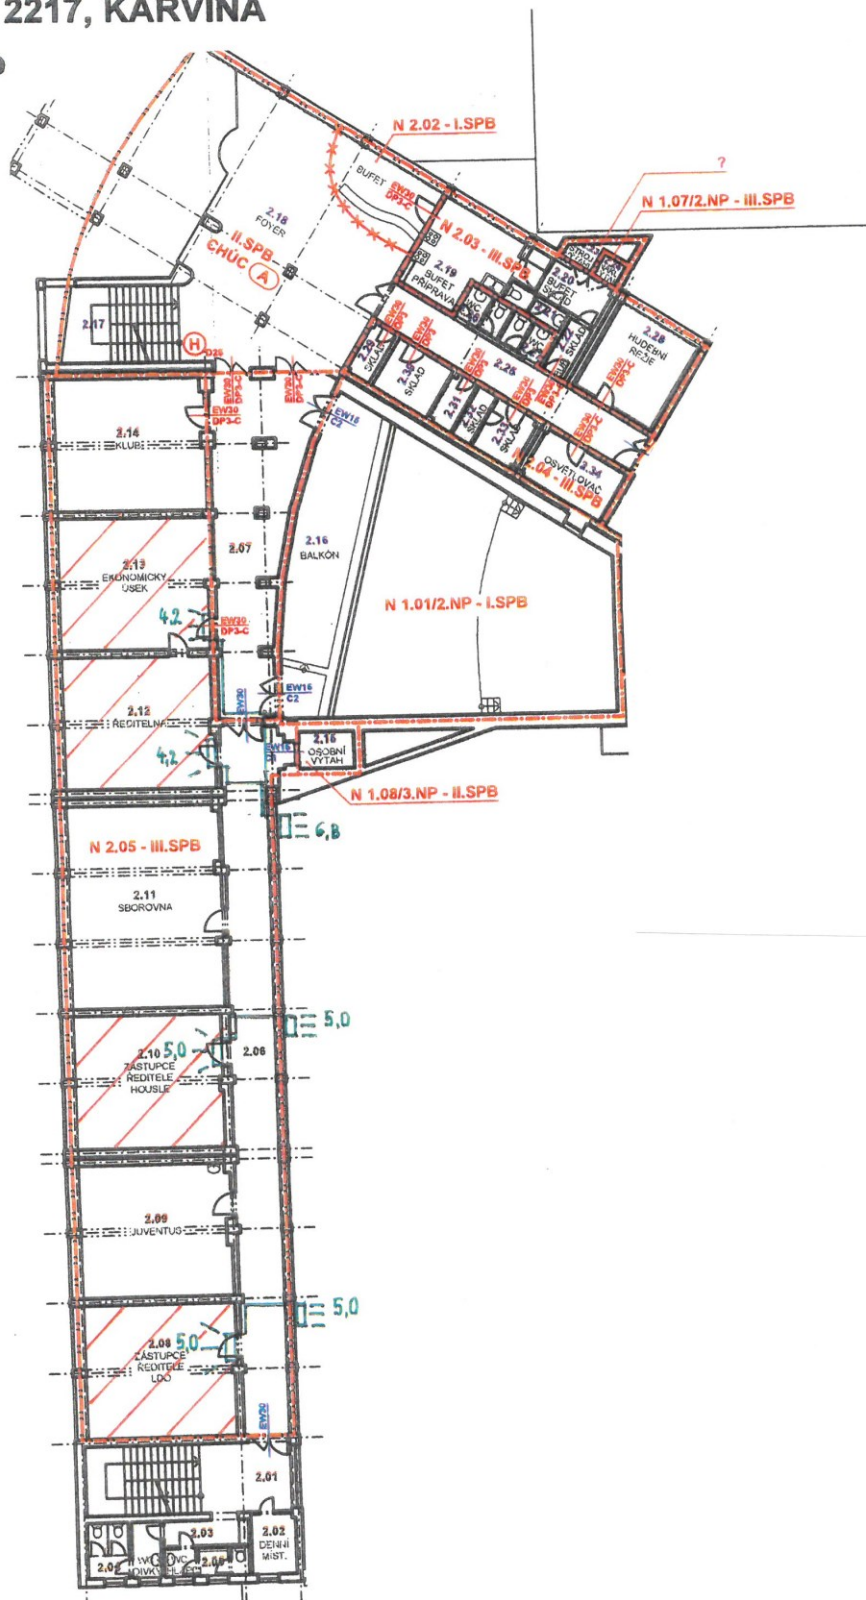

ZÁKLADNÍ UMĚLECKÁ ŠKOLA MAJAKOVSKÉHO MAJAKOVSKÉHO 2217, KARVINÁ

PŮDORYS 2.NP

M 1 : 250

LEGENDA MÍSTNOSTÍ

Č.M.	ÚČEL MÍSTNOSTI	PLOCHA (m²)
PAVILÓN A		
2.19	OSOBNÍ VÝTAH	3,8
2.16	BALKÓN	38,9
2.17	SCHODIŠŤOVÝ PROSTOR	16,7
2.18	FOYER + BUFET	93,6
2.19	BUFET - PŘÍPRAVA	16,5
2.20	BUFET SKLAD	5,2
2.21 a	BUFET - PŘEDSÍŇ WC	1,4
b	WC	1,0
2.22	BUFET SKLAD	2,6
2.23	STROJOVNA NÁKL. VÝTAHU	2,2
2.24	NÁKLADNÍ VÝTAH	1,0
2.25	CHODBA	22,7
2.26 a	PŘEDSÍŇ WC	1,6
b	WC	1,3
2.27 a	PŘEDSÍŇ WC	1,6
b	WC	1,3
2.28	HUDEBNÍ REŽIE	15,5
2.29	SKLAD	2,7
2.30	SKLAD	6,6
2.31	ÚKLIDOVÁ KOMORA	2,7
2.32	SKLAD	2,1
2.33	SKLAD	4,8
2.34	OSVĚTLOVAČ	9,8
2.35	KOMORNÍ SÁL	106,0
2.36	ZÁZEMÍ KOMORNÍHO SÁLU	14,6

PRŮTOK VĚD CHLAZENÍ
VZT JEDNOTKY A KOLYDOPY

LEGENDA MÍSTNOSTÍ

Č.M.	ÚČEL MÍSTNOSTI	PLOCHA (m²)
PAVILÓN B		
2.01	SCHODIŠŤOVÝ PROSTOR	27,3
2.02	DENNÍ MÍSTNOST	5,0
2.03	CHODBA	4,0
2.04 a	WC DÍVKY - PŘEDSÍŇ	3,0
b	WC KABINY	4,3
2.05 a	WC CHLAPCI - PŘEDSÍŇ	1,8
b	PISOÁRY	1,6
c	WC KABINA	1,0
2.06	CHODBA	61,3
2.07	CHODBA	48,5
2.08	ZÁSTUPCE ŘEDITELE LDO	37,2
2.09	JUVENTUS	37,2
2.10	ZÁSTUPCE ŘEDITELE HOUSLE	36,8
2.11	SBOROVNA	57,5
2.12	ŘEDITELNA	37,1
2.13	EKONOMICKÝ ÚSEK	37,4
2.14	KLUB	37,2