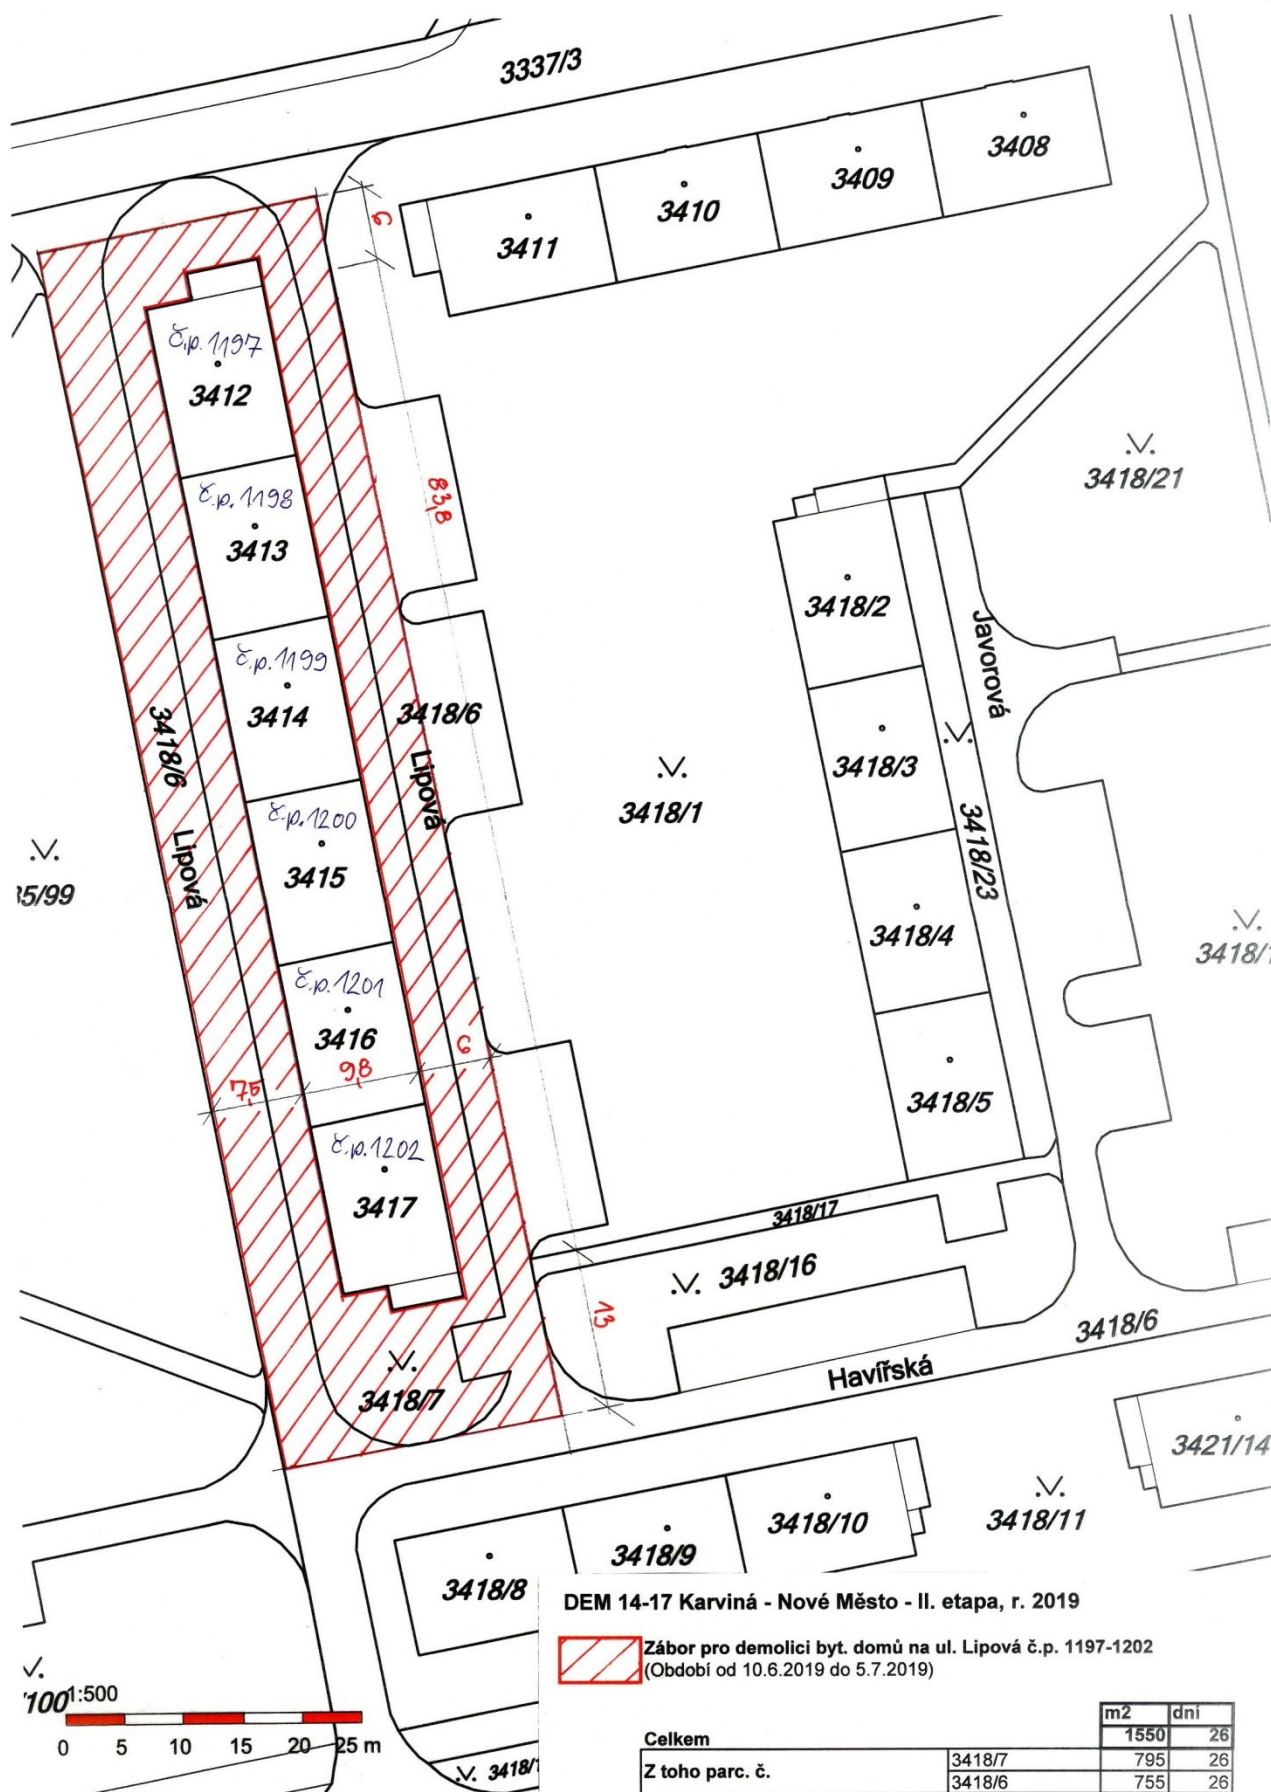

Příloha č. 1 – situace – předmět nájmu

DEM 14-17 Karviná - Nové Město - II. etapa, r. 2019
 [Red hatched box] Záběr pro demolici byt. domů na ul. Lipová č.p. 1197-1202
 (Období od 10.6.2019 do 5.7.2019)