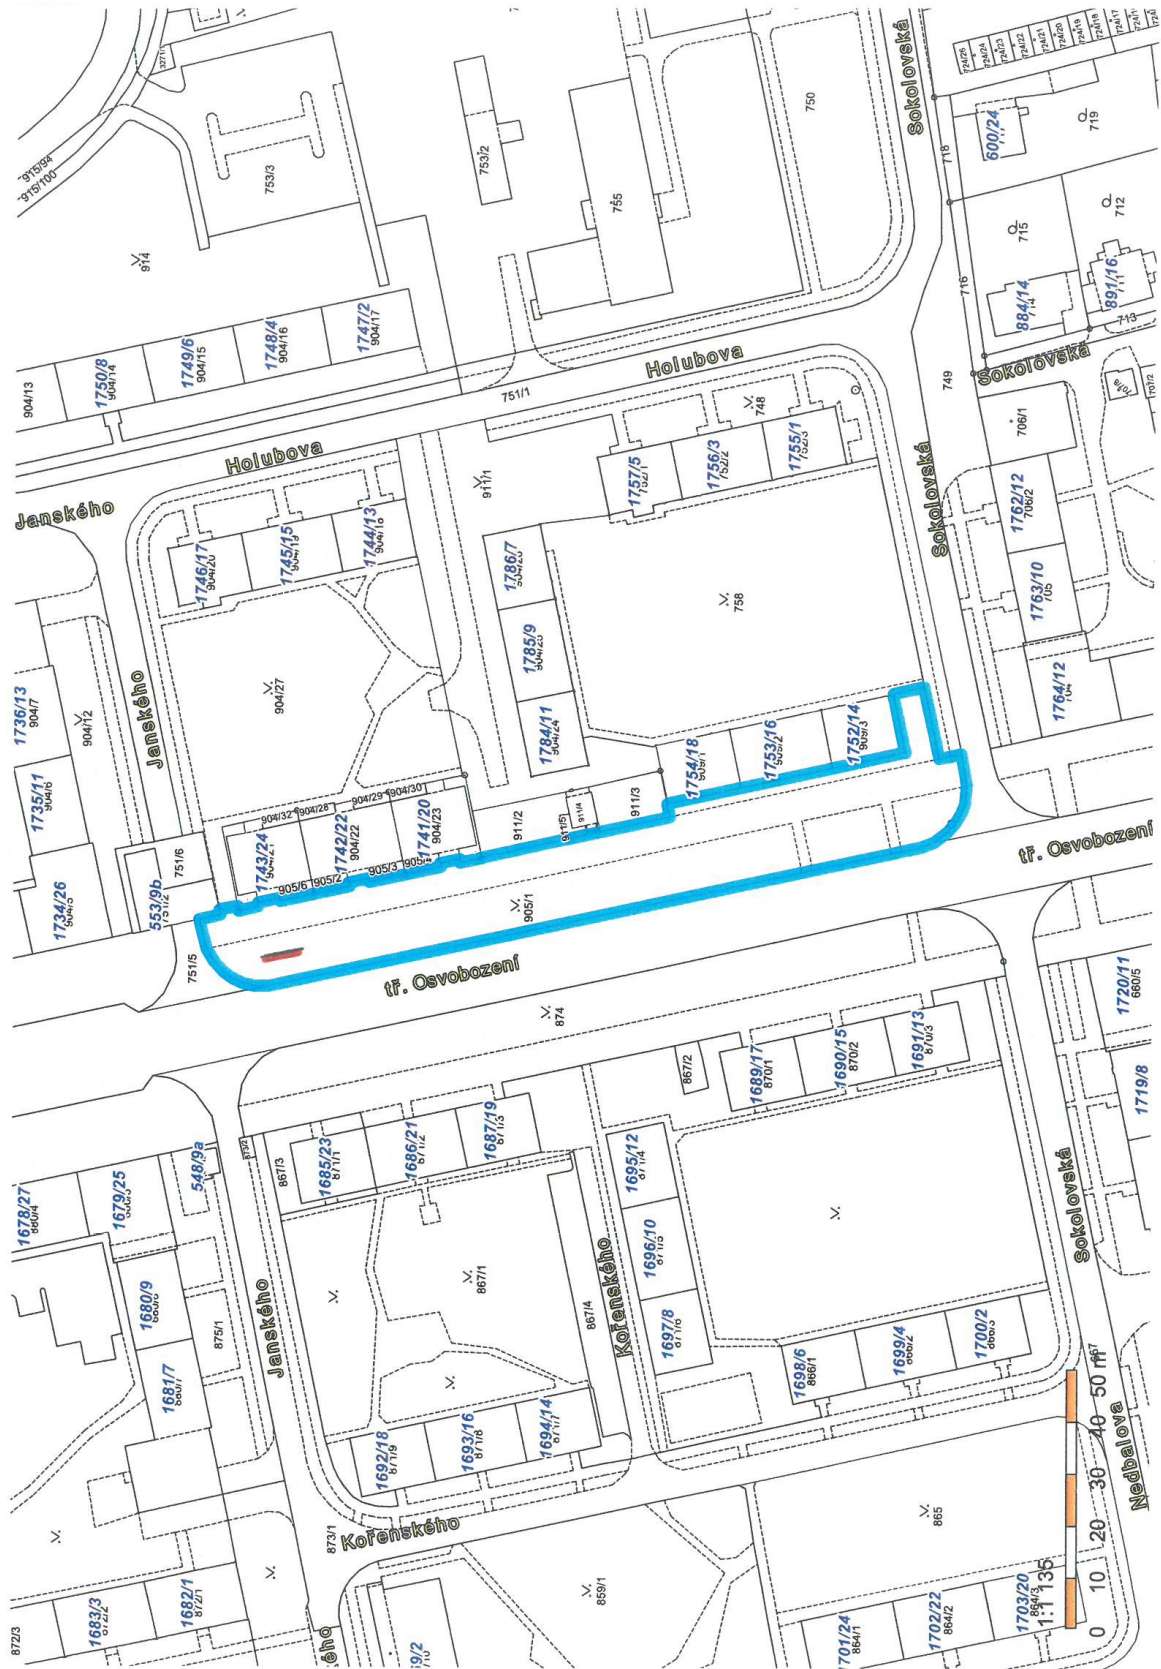

tř. 17. listopadu

Smlouva o budoucí smlouvě o zřízení služebnosti a související ujednání

SBB

1. statutární město Karviná

adresa:

Fryštátská 72/1, Karviná-Fryštát, PSČ 733 24

zastoupené:

Ing. Janem Wolfem, primátorem města