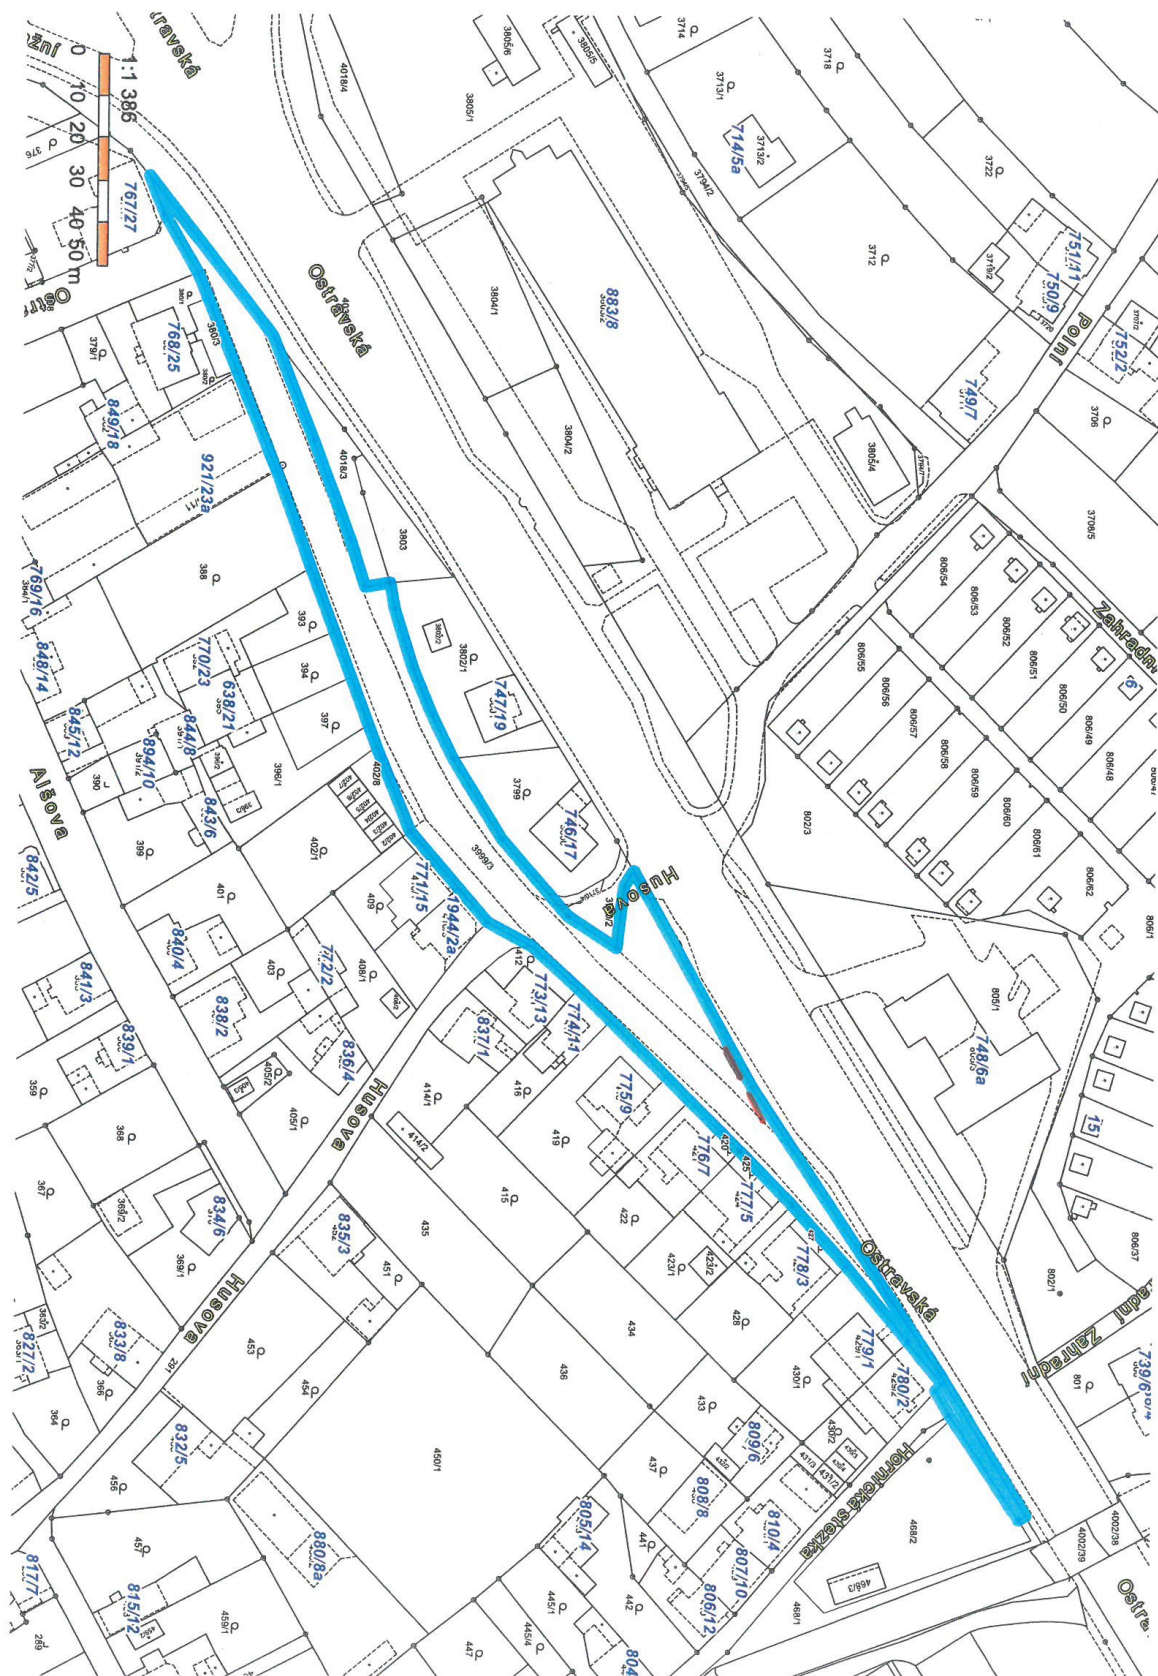

tř. 17. listopadu

Smlouva o budoucí smlouvě o zřízení služebnosti a související ujednání

SBB

1. statutární město Karviná

adresa:

Fryštátská 72/1, Karviná-Fryštát, PSČ 733 24

zastoupené:

Ing. Janem Wolfem, primátorem města