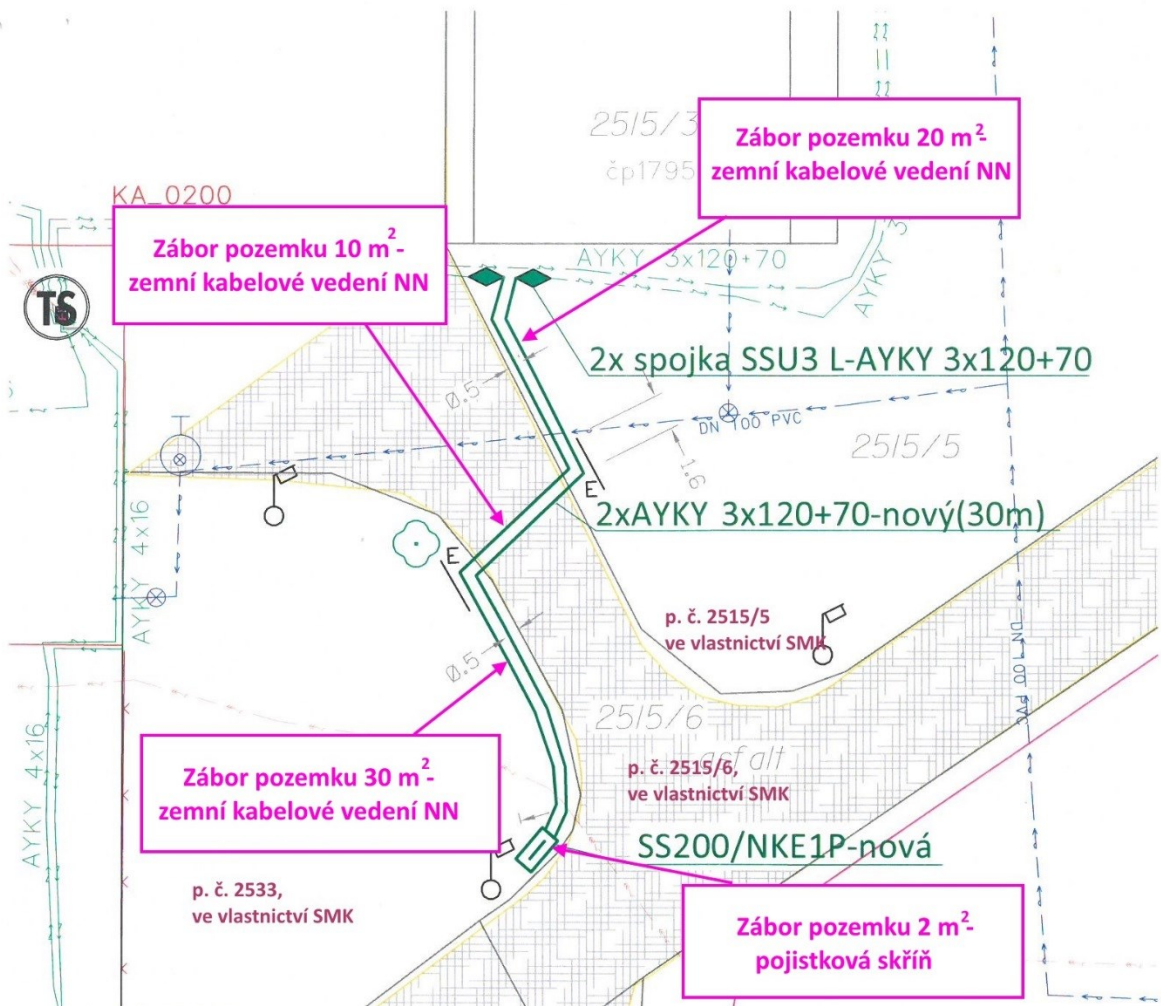

LEGENDA ELEKTRO:

PROJEKTOVANÁ PŘIPOJKOVÁ/ROZPOJOVACÍ SKŘÍŇ

LEGENDA SÍTÍ:

Stávající zemní kabel. vedení VN 22 kV
Projekt. vedení NN 0,4 kV
Stávající vedení NN 0,4 kV
Stávající vedení Cetin a.s
Stávající vodovod SmVaK
Hranice parcel
Oplocení (drátěné)
Hranice štěrkové komunikace

Souhlasím s umístěním a vydáním Územního souhlasu na stavbu

Vlastník parc.č. 2533, 2515/6, 2515/5

Magistrát města Karviné .....

V Karviné dne .....

Proud.soustava NN: 3x400/230V, 50Hz, TN-C
Ochrana před nebezpečným dotykem NN: automatickým odpojením od zdroje

Investor:	ČEZ Distribuce a.s.	Číslo zakázky:	2019/0044	Ing. Martin Barteček Lublaňská 1002/9 Praha 2 - 120 00
Zpracoval:	Přichystal Pavel	Stupeň PD:	PDS	
Odp. projektant:	Ing. Martin Barteček	Datum:	02/2019	
Název stavby:	Karvina, Leonovova č.parc.2533, NN			Katastrální území: Karviná - Město
Název výkresu:	Situační plán			Číslo výkresu: IV-12-8016578-1
		Měřítko:	1:250	Formát: A4