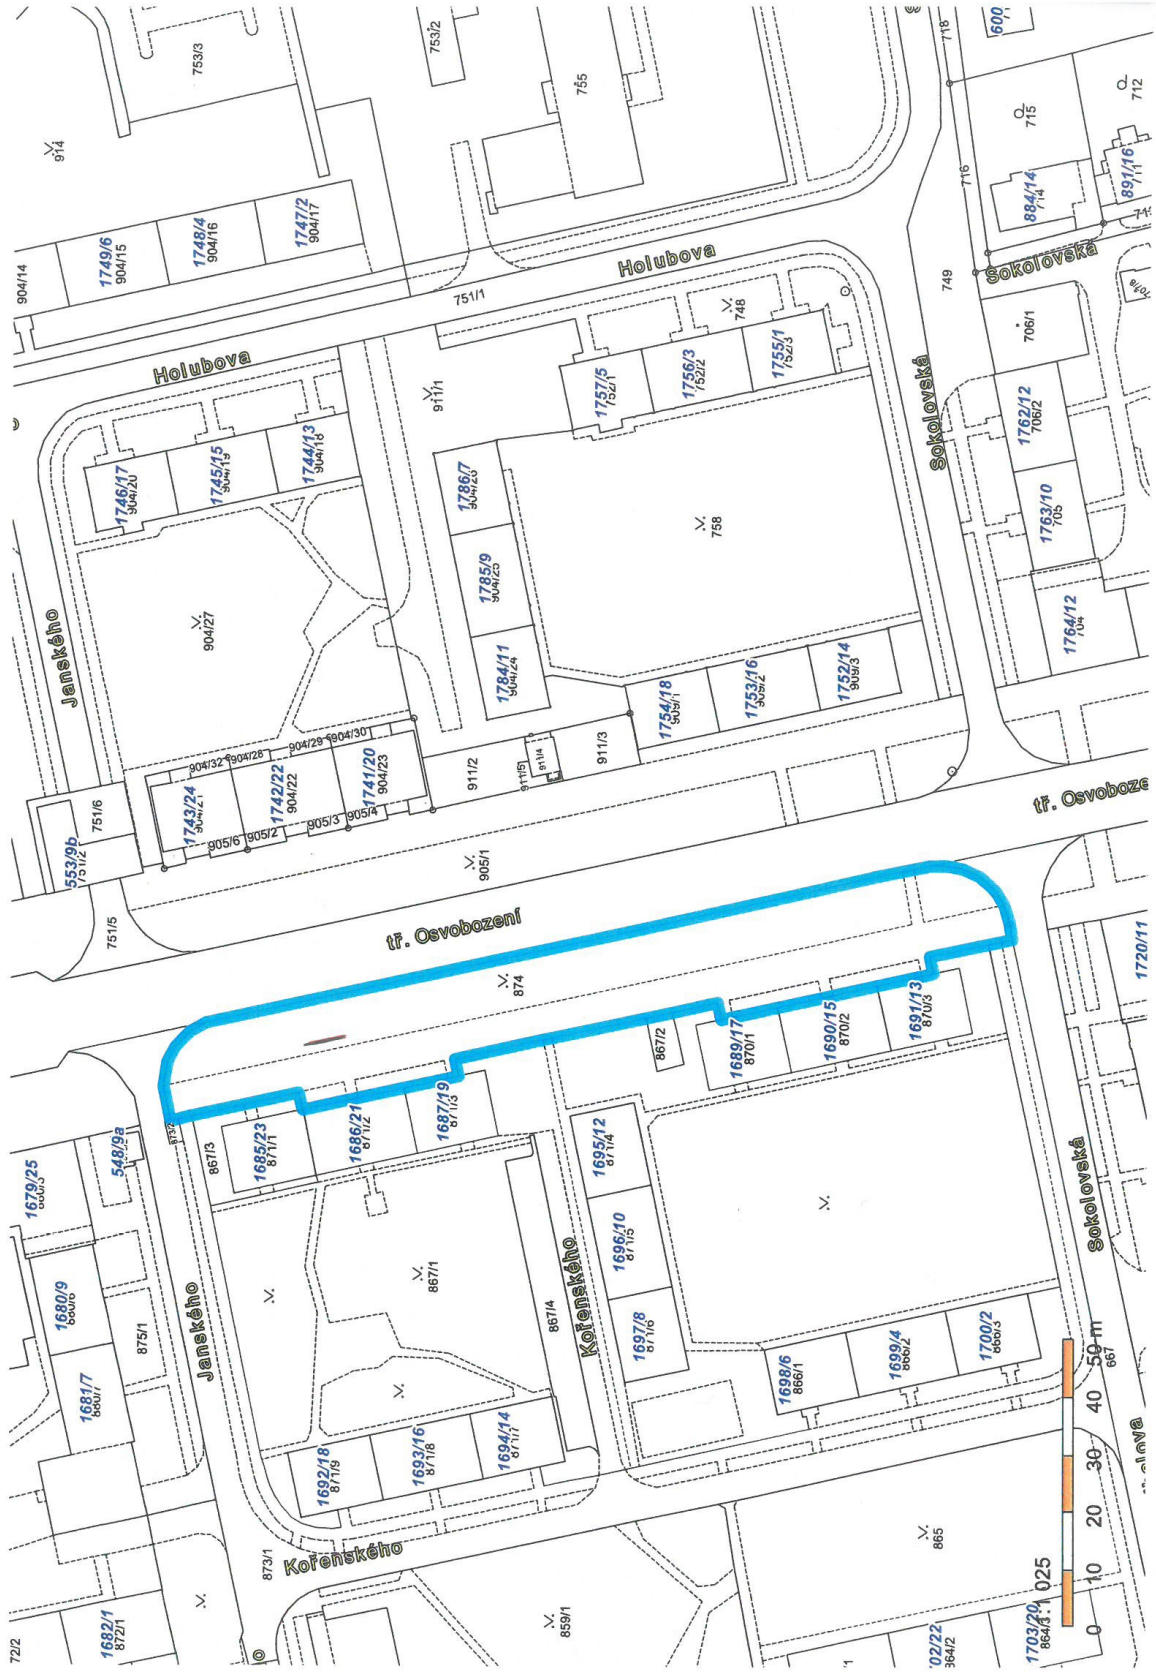

tř. 17. listopadu

Smlouva o budoucí smlouvě o zřízení služebnosti a související ujednání

SBB

1. statutární město Karviná

adresa:

Fryštátská 72/1, Karviná-Fryštát, PSČ 733 24

zastoupené:

Ing. Janem Wolfem, primátorem města