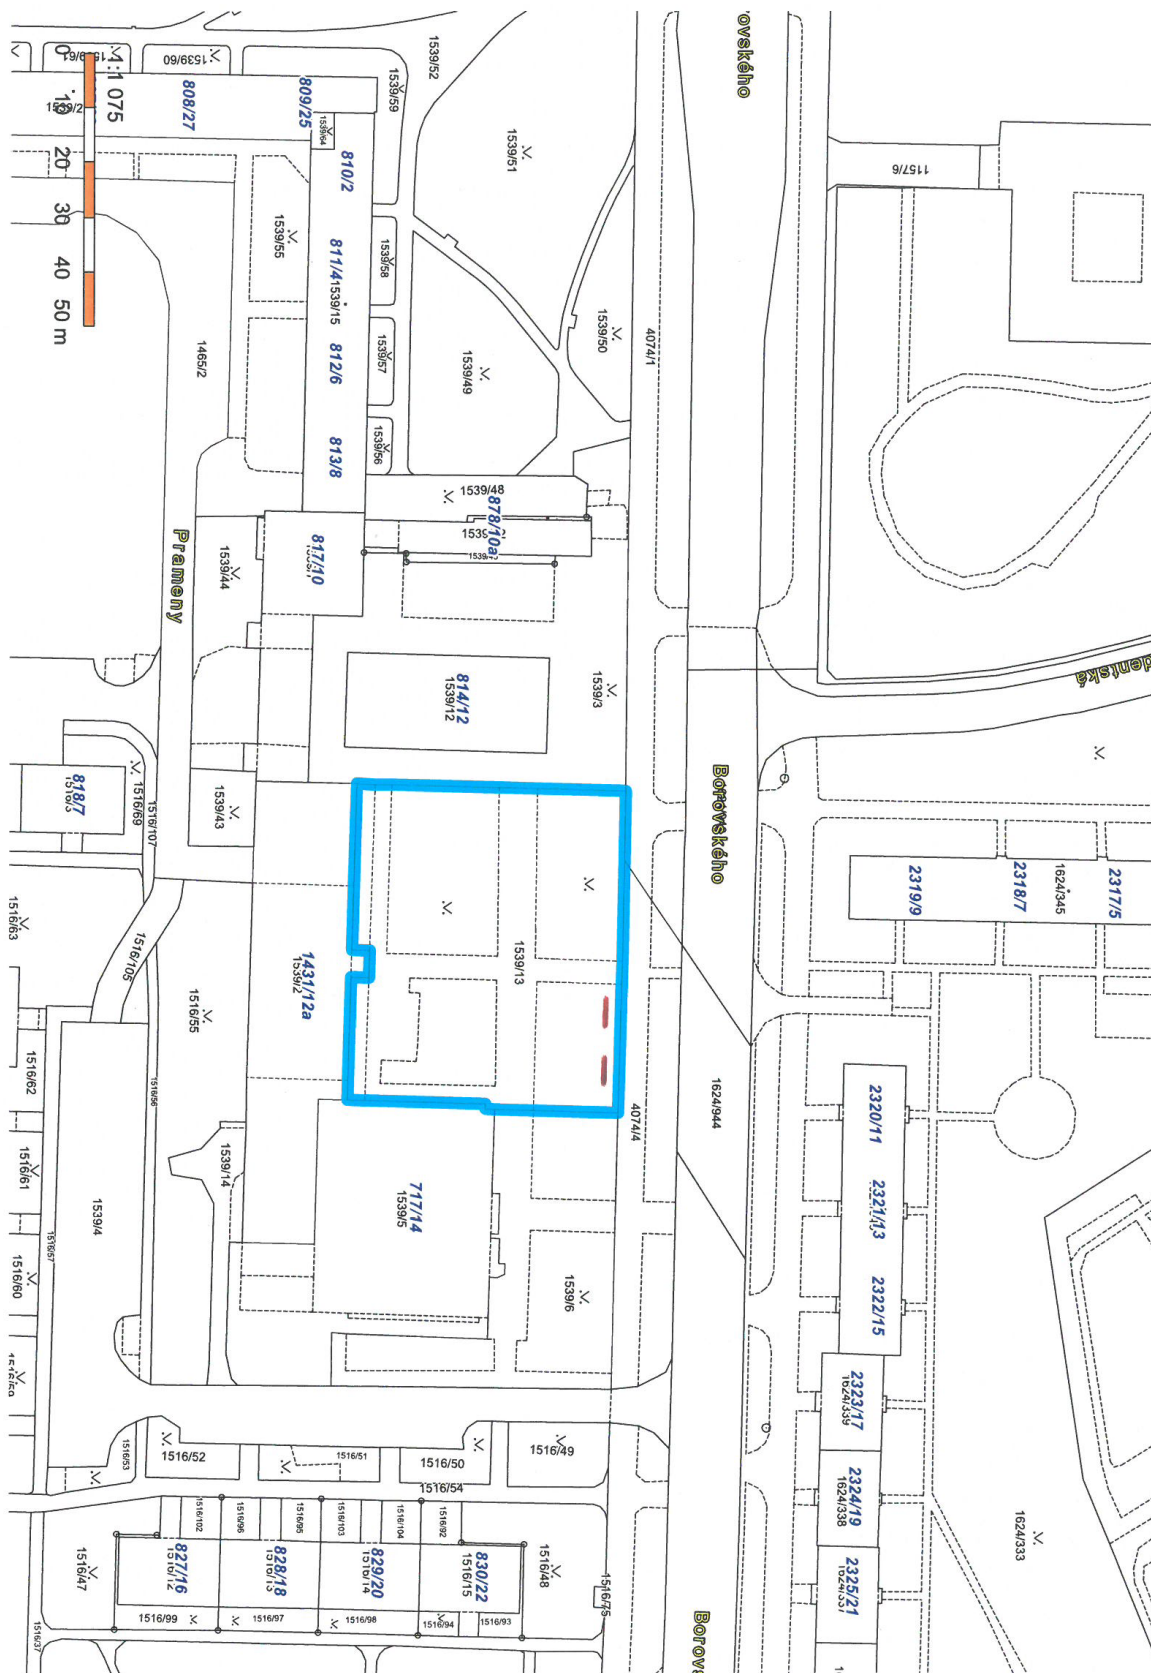

Příloha: sit. snímky – červeně je vyznačeno umístění laviček