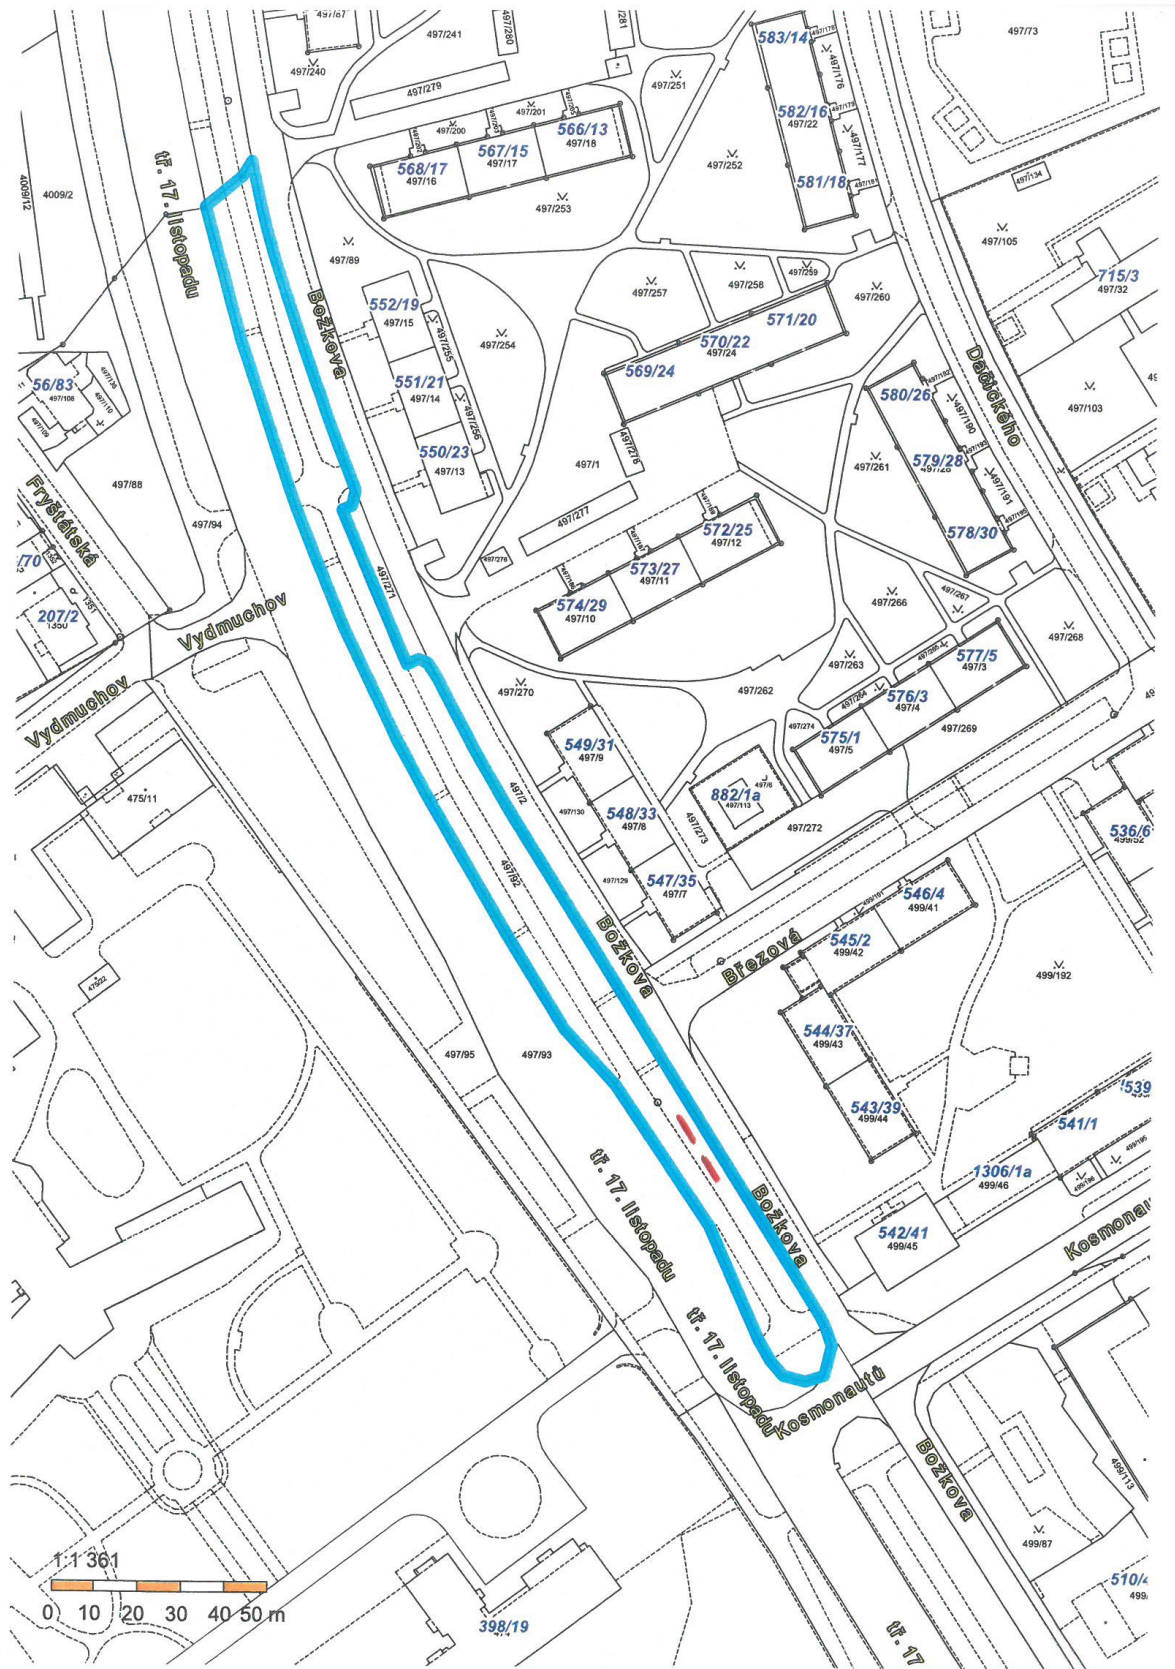

tř. 17. listopadu

Smlouva o budoucí smlouvě o zřízení služebnosti a související ujednání

SBB

1. statutární město Karviná

adresa:

Fryštátská 72/1, Karviná-Fryštát, PSČ 733 24

zastoupené:

Ing. Janem Wolfem, primátorem města