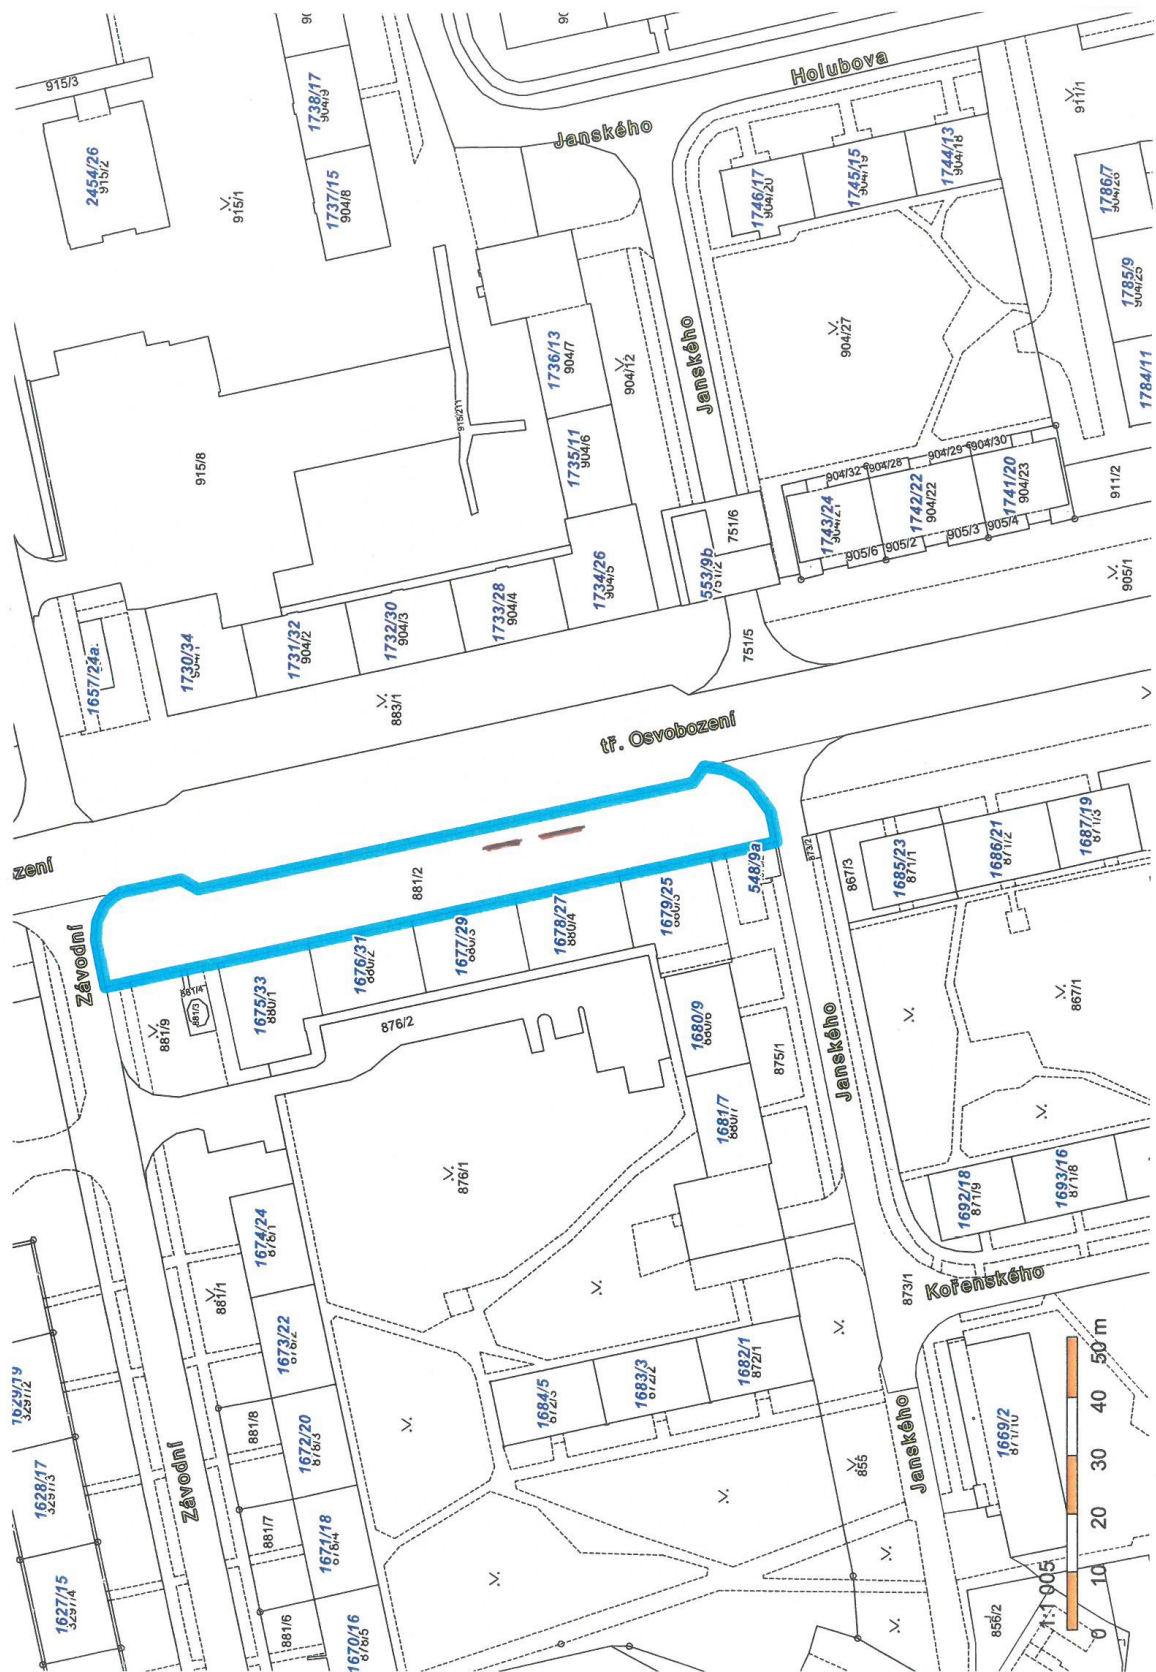

tř. 17. listopadu

Smlouva o budoucí smlouvě o zřízení služebnosti a související ujednání

SBB

1. statutární město Karviná

adresa:

Fryštátská 72/1, Karviná-Fryštát, PSČ 733 24

zastoupené:

Ing. Janem Wolfem, primátorem města