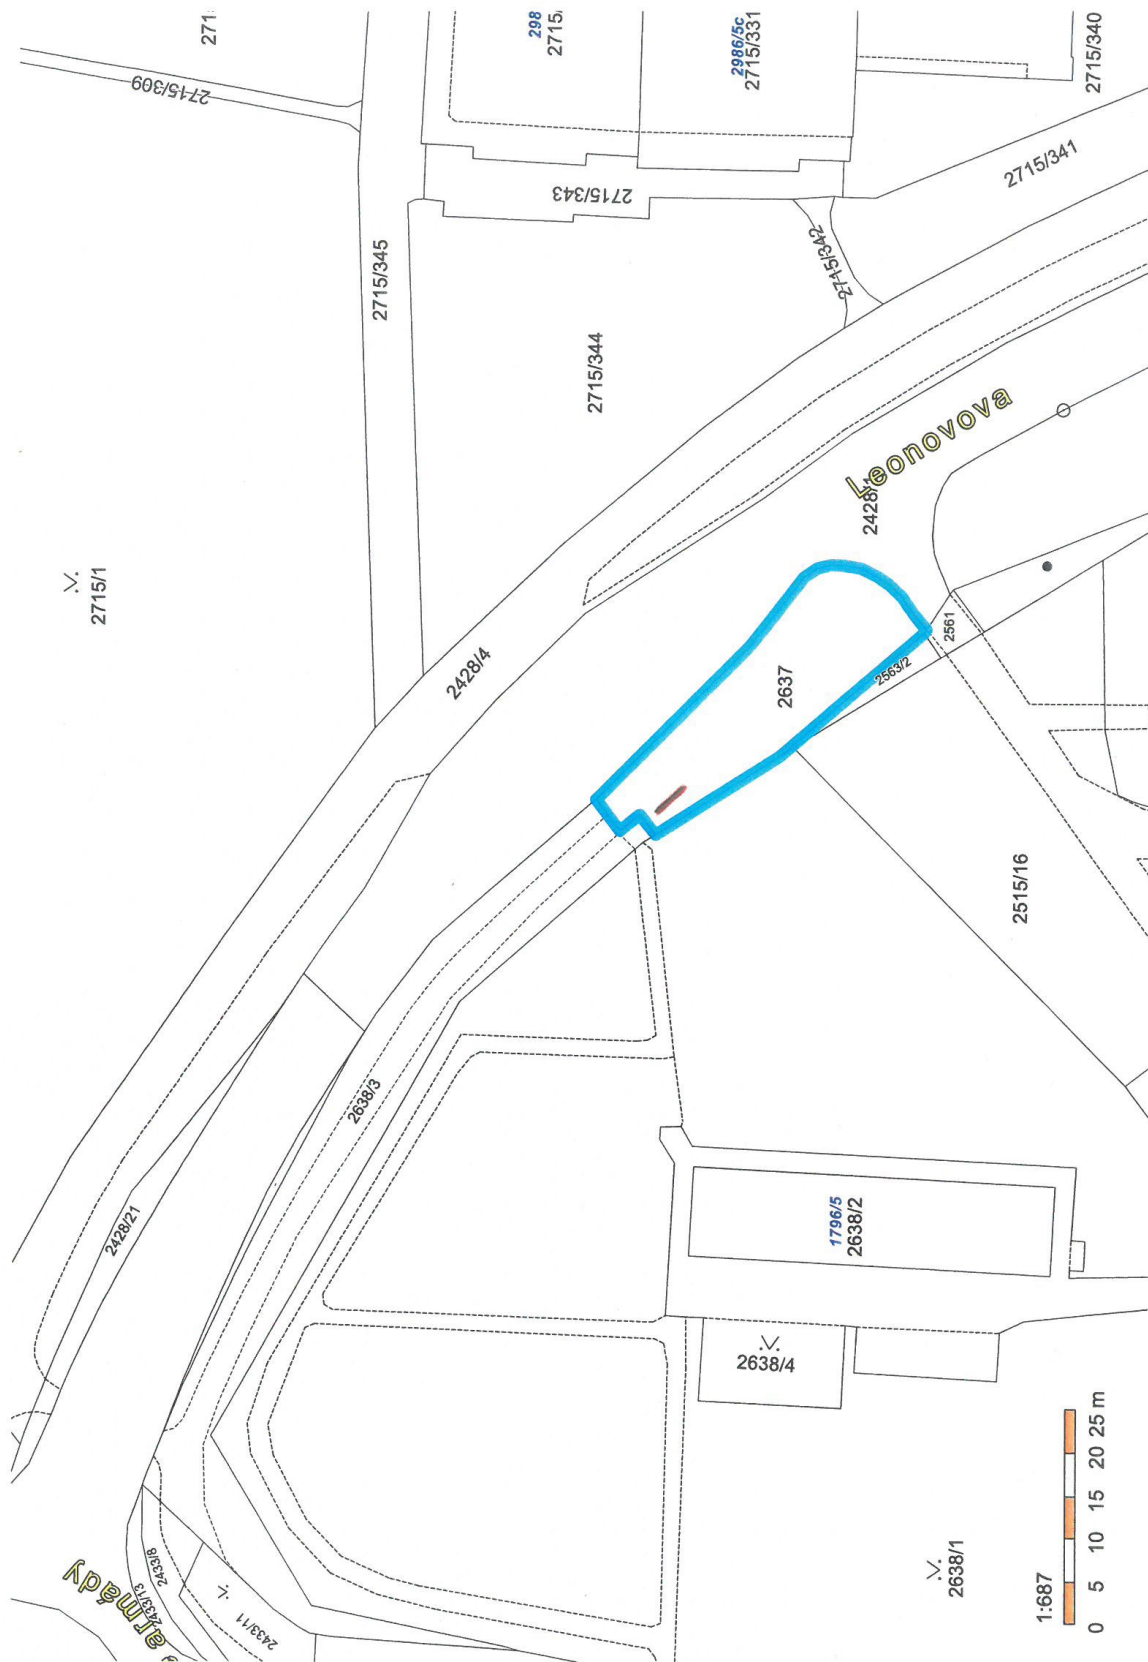

tř. 17. listopadu

Smlouva o budoucí smlouvě o zřízení služebnosti a související ujednání

SBB

1. statutární město Karviná

adresa:

Fryštátská 72/1, Karviná-Fryštát, PSČ 733 24

zastoupené:

Ing. Janem Wolfem, primátorem města