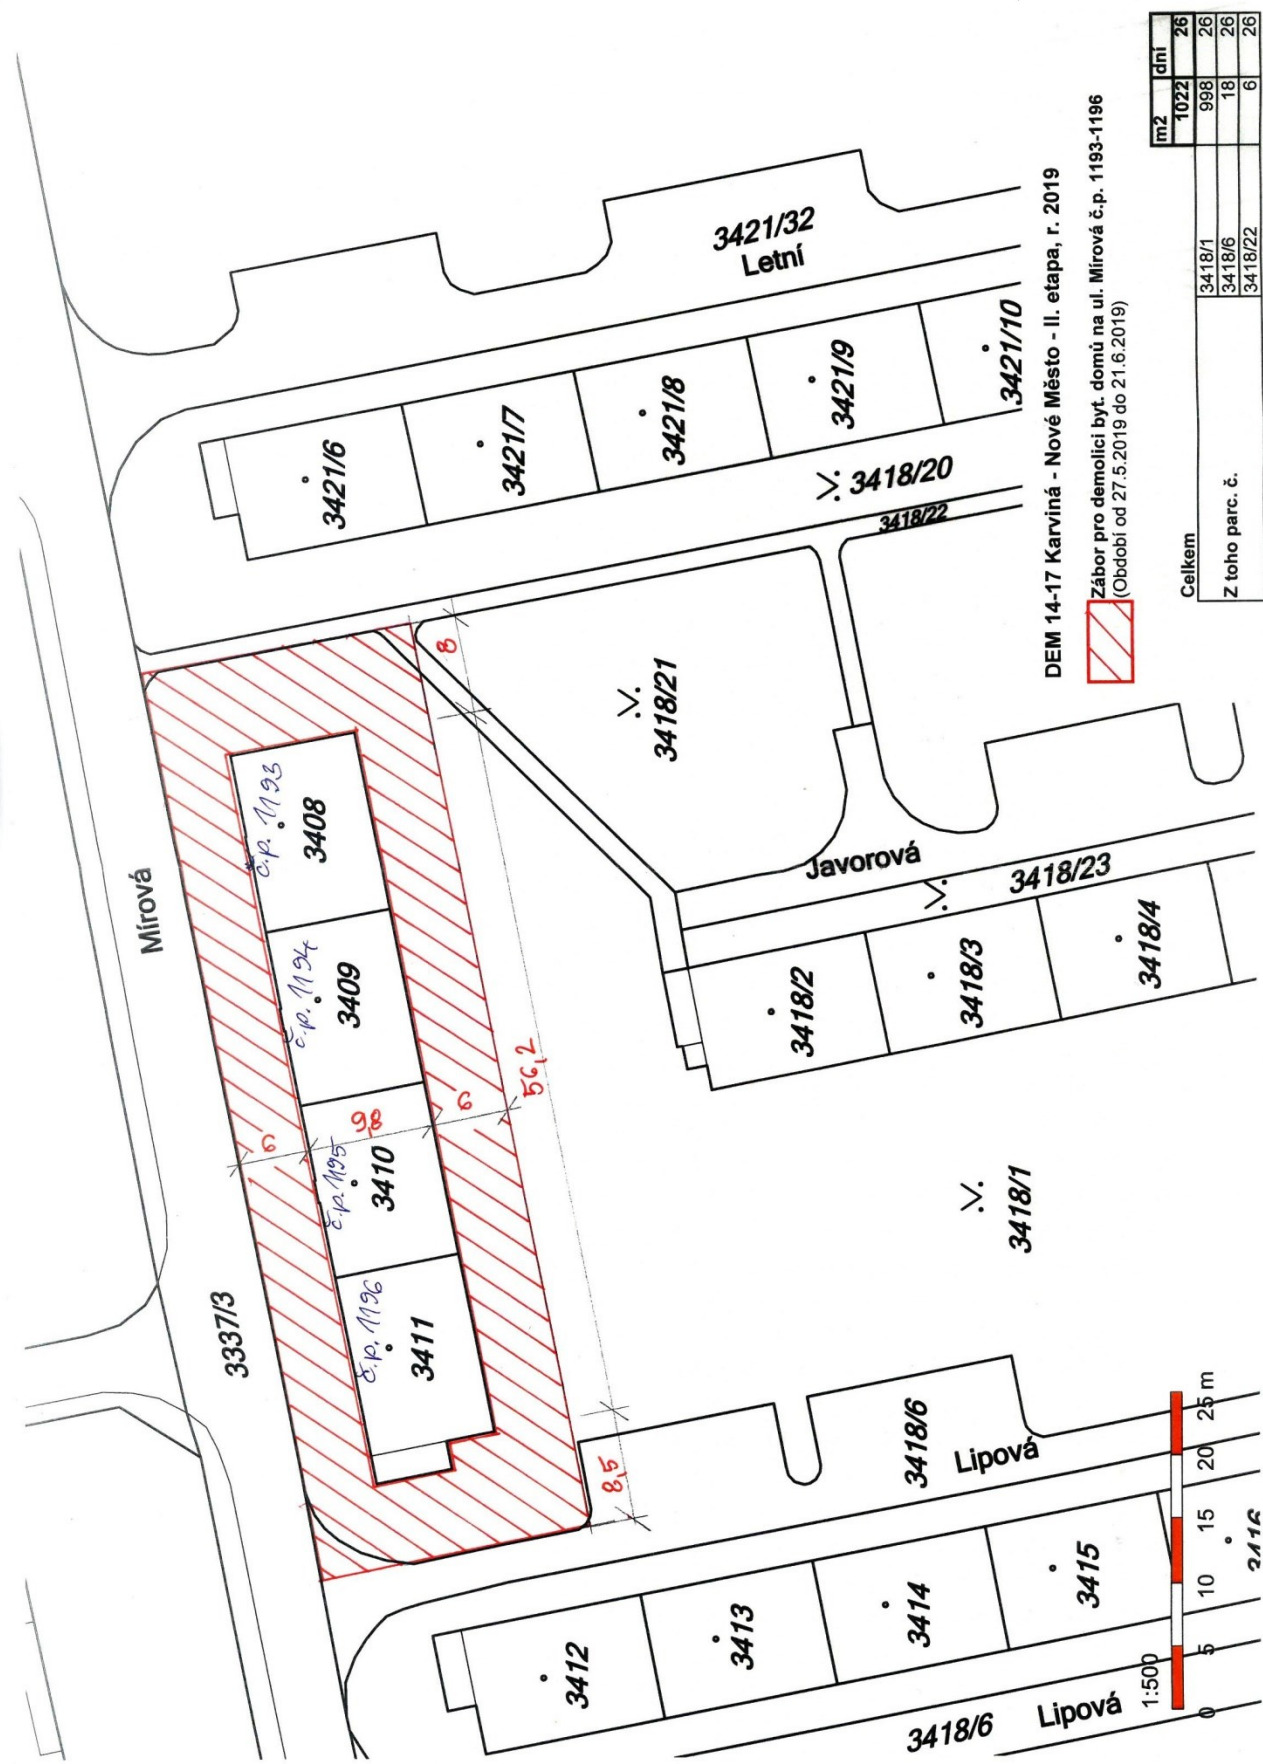

Příloha č. 1 – situace – předmět nájmu

3

	m ²	dni
	1022	26
	998	26
	18	26
	6	26
Celkem		
Z toho parc. č.	3418/1	26
	3418/6	26
	3418/22	6

O s v ě d ě n í
ve smyslu ustanovení § 41 zákona číslo 128/2000 Sb., o obcích zveřejněno od - do -
schváleno usnesením Rady města Karviné číslo ... ze dne ...
Vyhotovil: Magistrát města Karviné, Odbor majetkový, Bc. Jana Lovecká
datum: podpis: