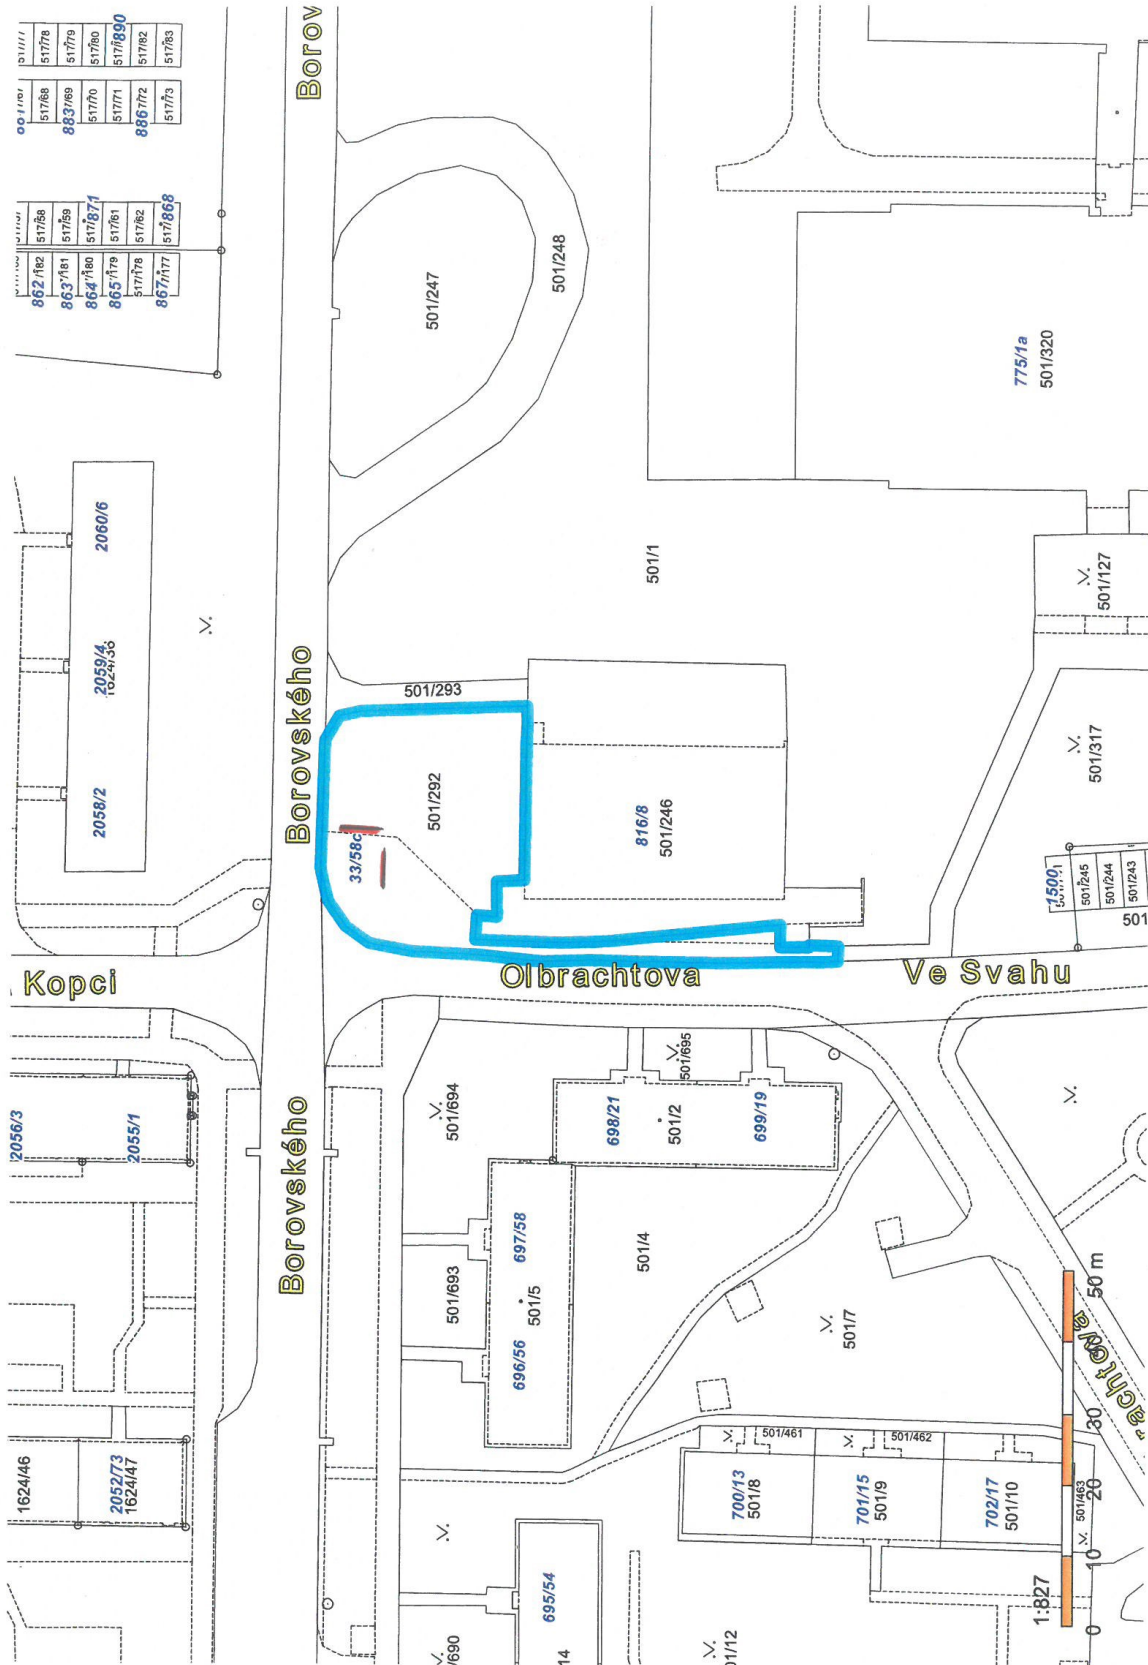

tř. 17. listopadu

Smlouva o budoucí smlouvě o zřízení služebnosti a související ujednání

SBB

1. statutární město Karviná

adresa:

Fryštátská 72/1, Karviná-Fryštát, PSČ 733 24

zastoupené:

Ing. Janem Wolfem, primátorem města