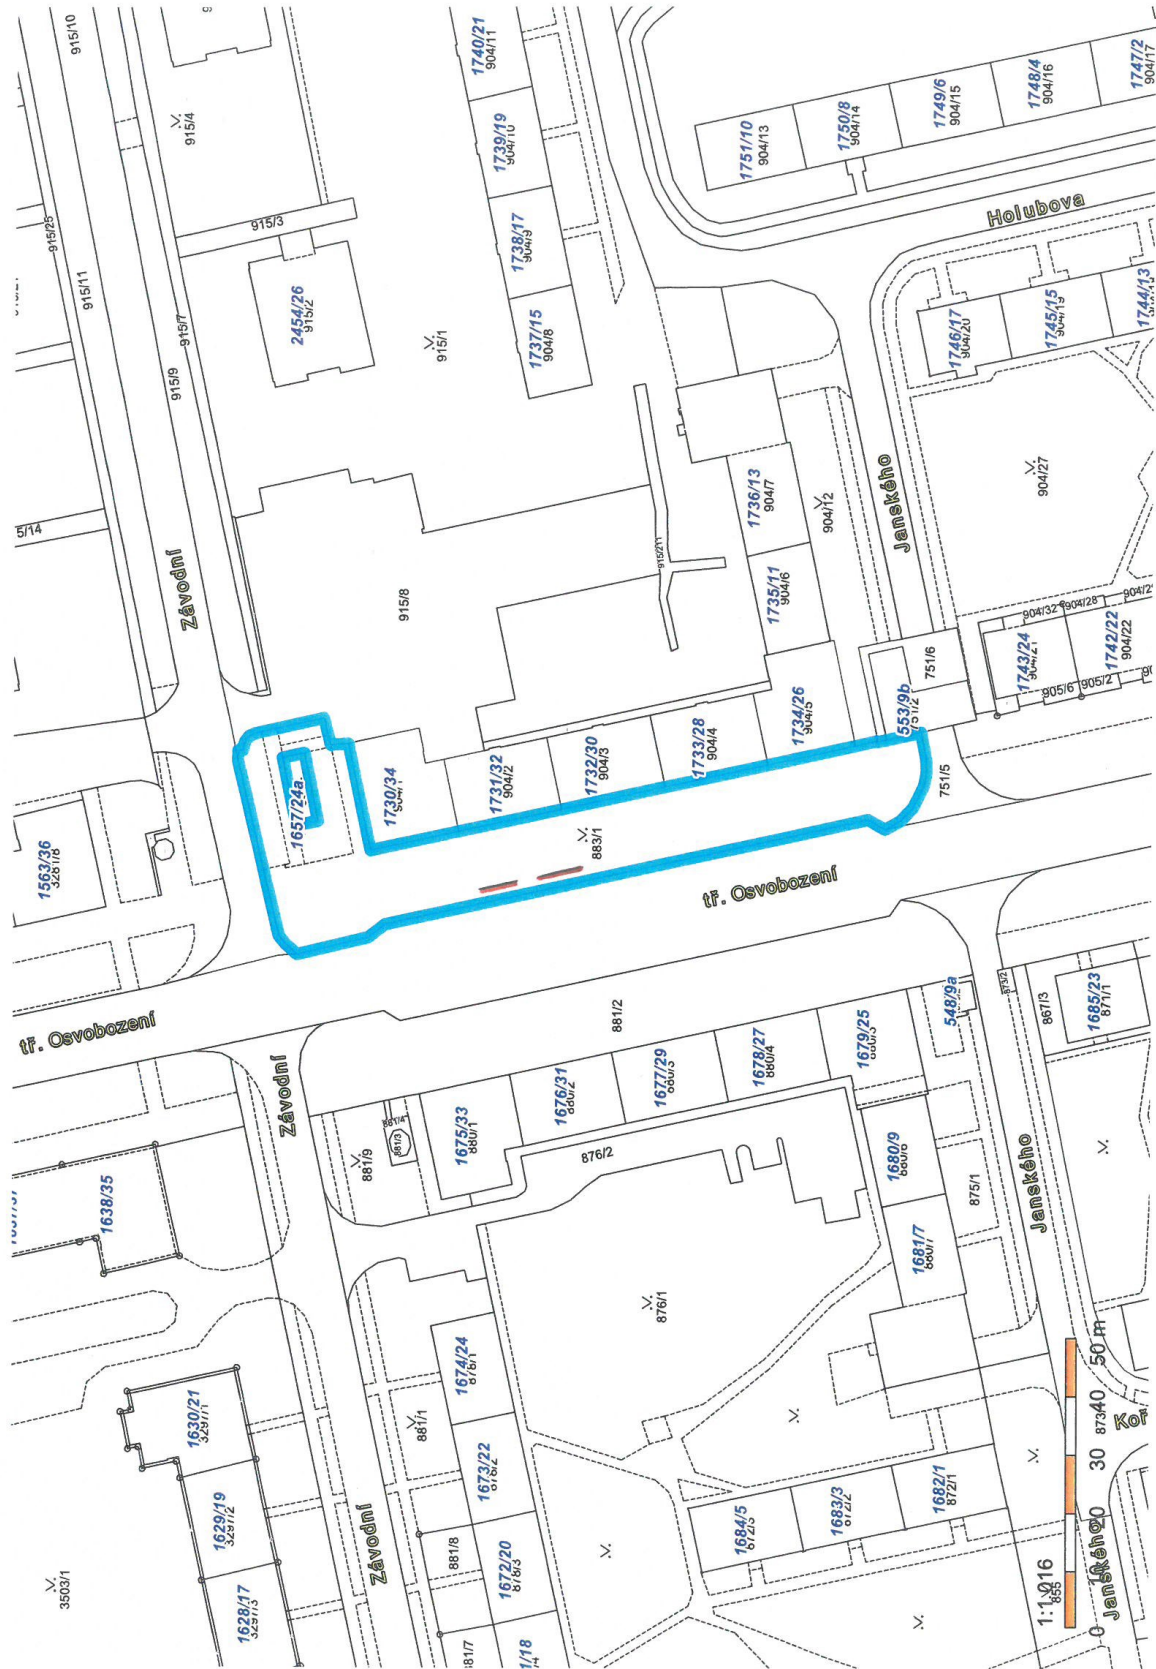

tř. 17. listopadu

Smlouva o budoucí smlouvě o zřízení služebnosti a související ujednání

SBB

1. statutární město Karviná

adresa:

Fryštátská 72/1, Karviná-Fryštát, PSČ 733 24

zastoupené:

Ing. Janem Wolfem, primátorem města