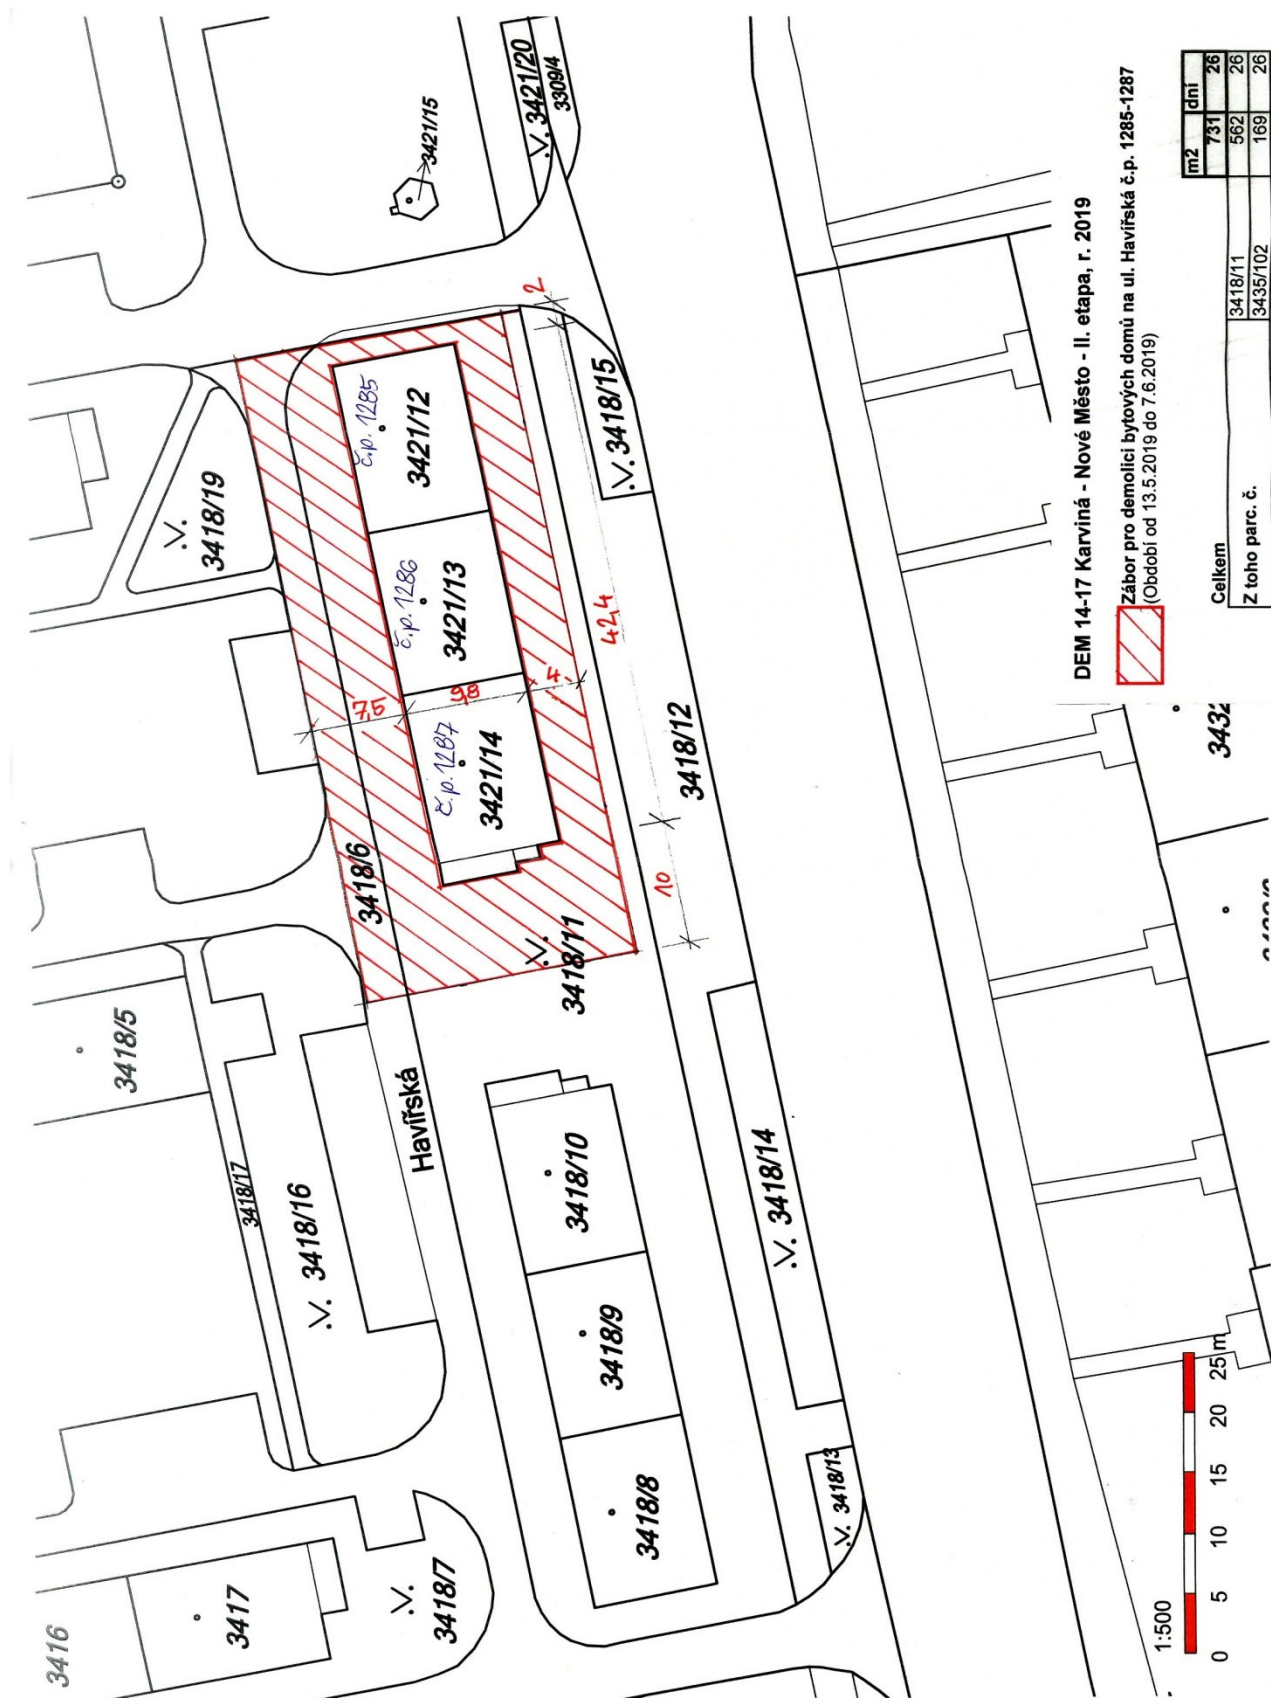

Příloha č. 1 – situace – předmět nájmu

I. **Úvodní ujednání**

1. Pronajímatel je na základě nabývacích titulů uvedených na příslušném listu vlastnictví vlastníkem pozemků p. č. 3418/6 o výměře 2.467 m² a p. č. 3418/11 o výměře 1.338 m², vše v katastrálním území Karviná-město, obec Karviná. Uvedené pozemky jsou zapsány na listu vlastnictví č. 10001 v katastru nemovitostí u Katastrálního úřadu pro Moravskoslezský kraj, Katastrální pracoviště Karviná.
2. Pronajímatel nepotřebuje v současné době výše uvedené pozemky pro plnění svých úkolů, a proto na základě žádosti nájemce Rada města Karviné svým usnesením číslo ... ze dne ... rozhodla uzavřít nájemní smlouvu s nájemcem na krátkodobý pronájem částí pozemků uvedených v článku II. této smlouvy.