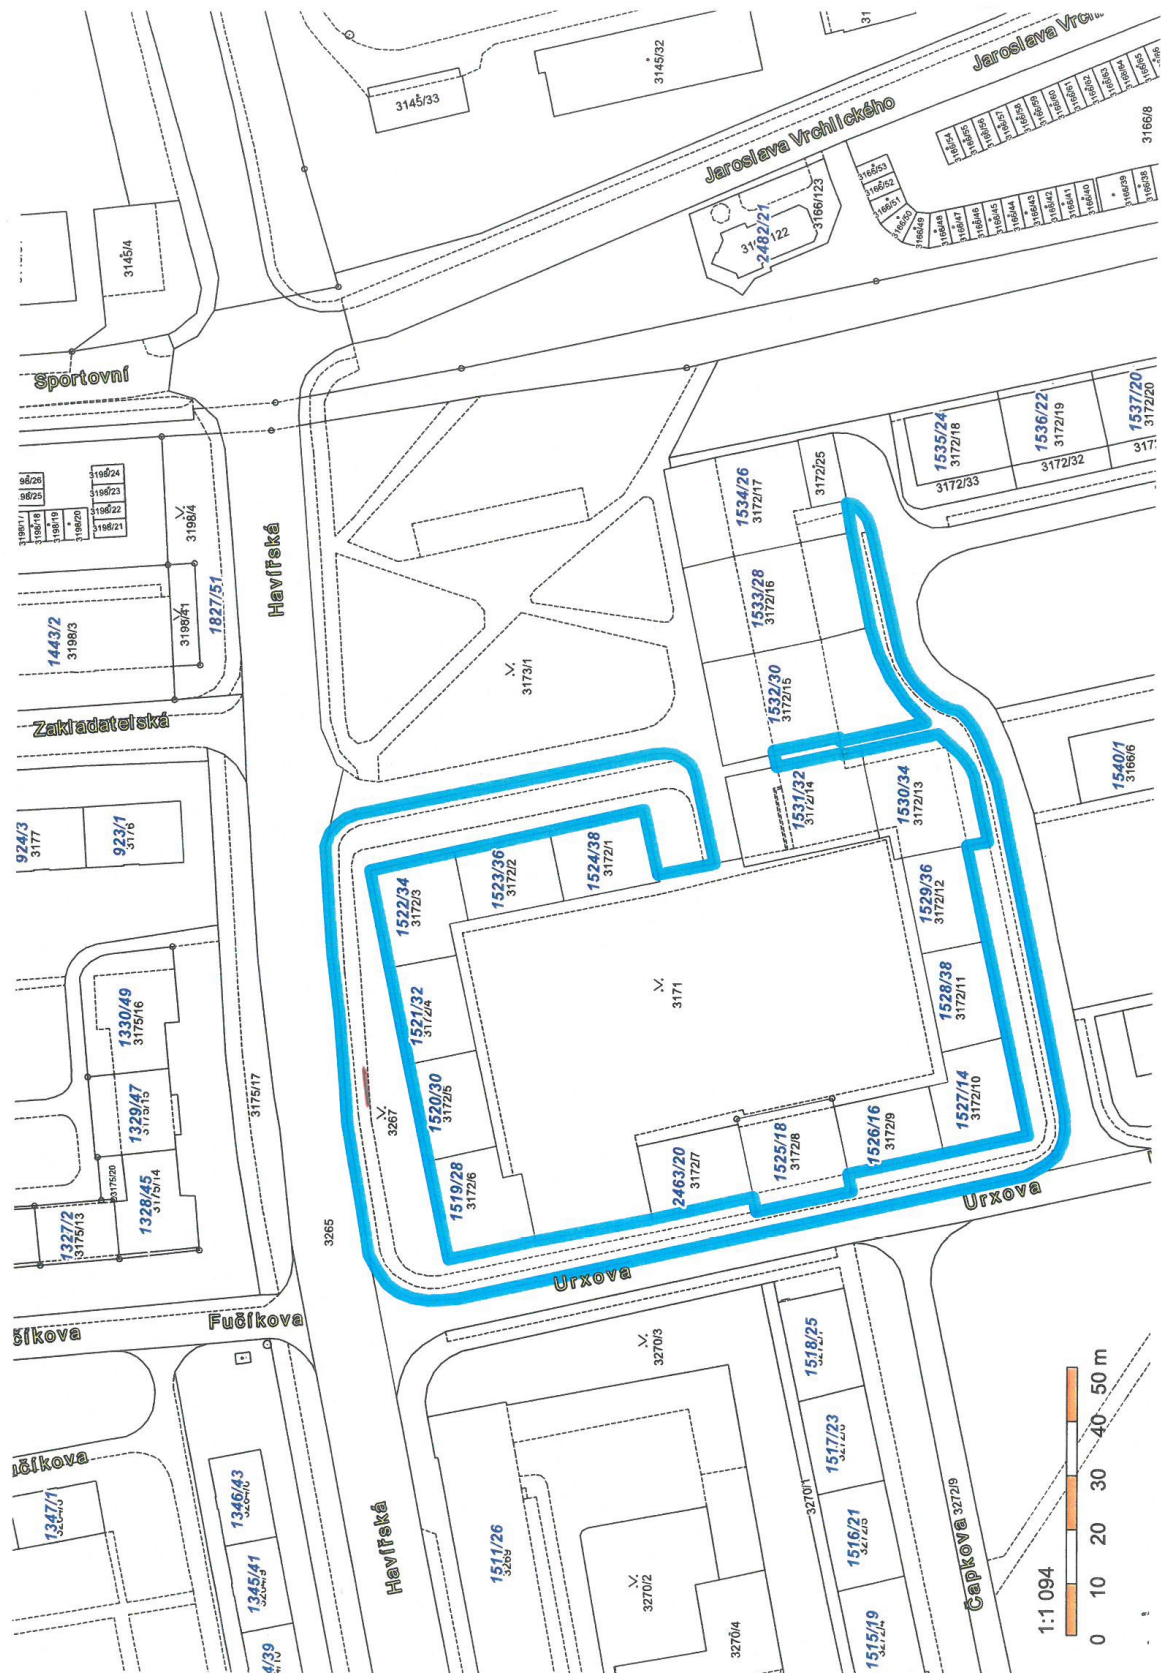

tř. 17. listopadu

Smlouva o budoucí smlouvě o zřízení služebnosti a související ujednání

SBB

1. statutární město Karviná

adresa:

Fryštátská 72/1, Karviná-Fryštát, PSČ 733 24

zastoupené:

Ing. Janem Wolfem, primátorem města