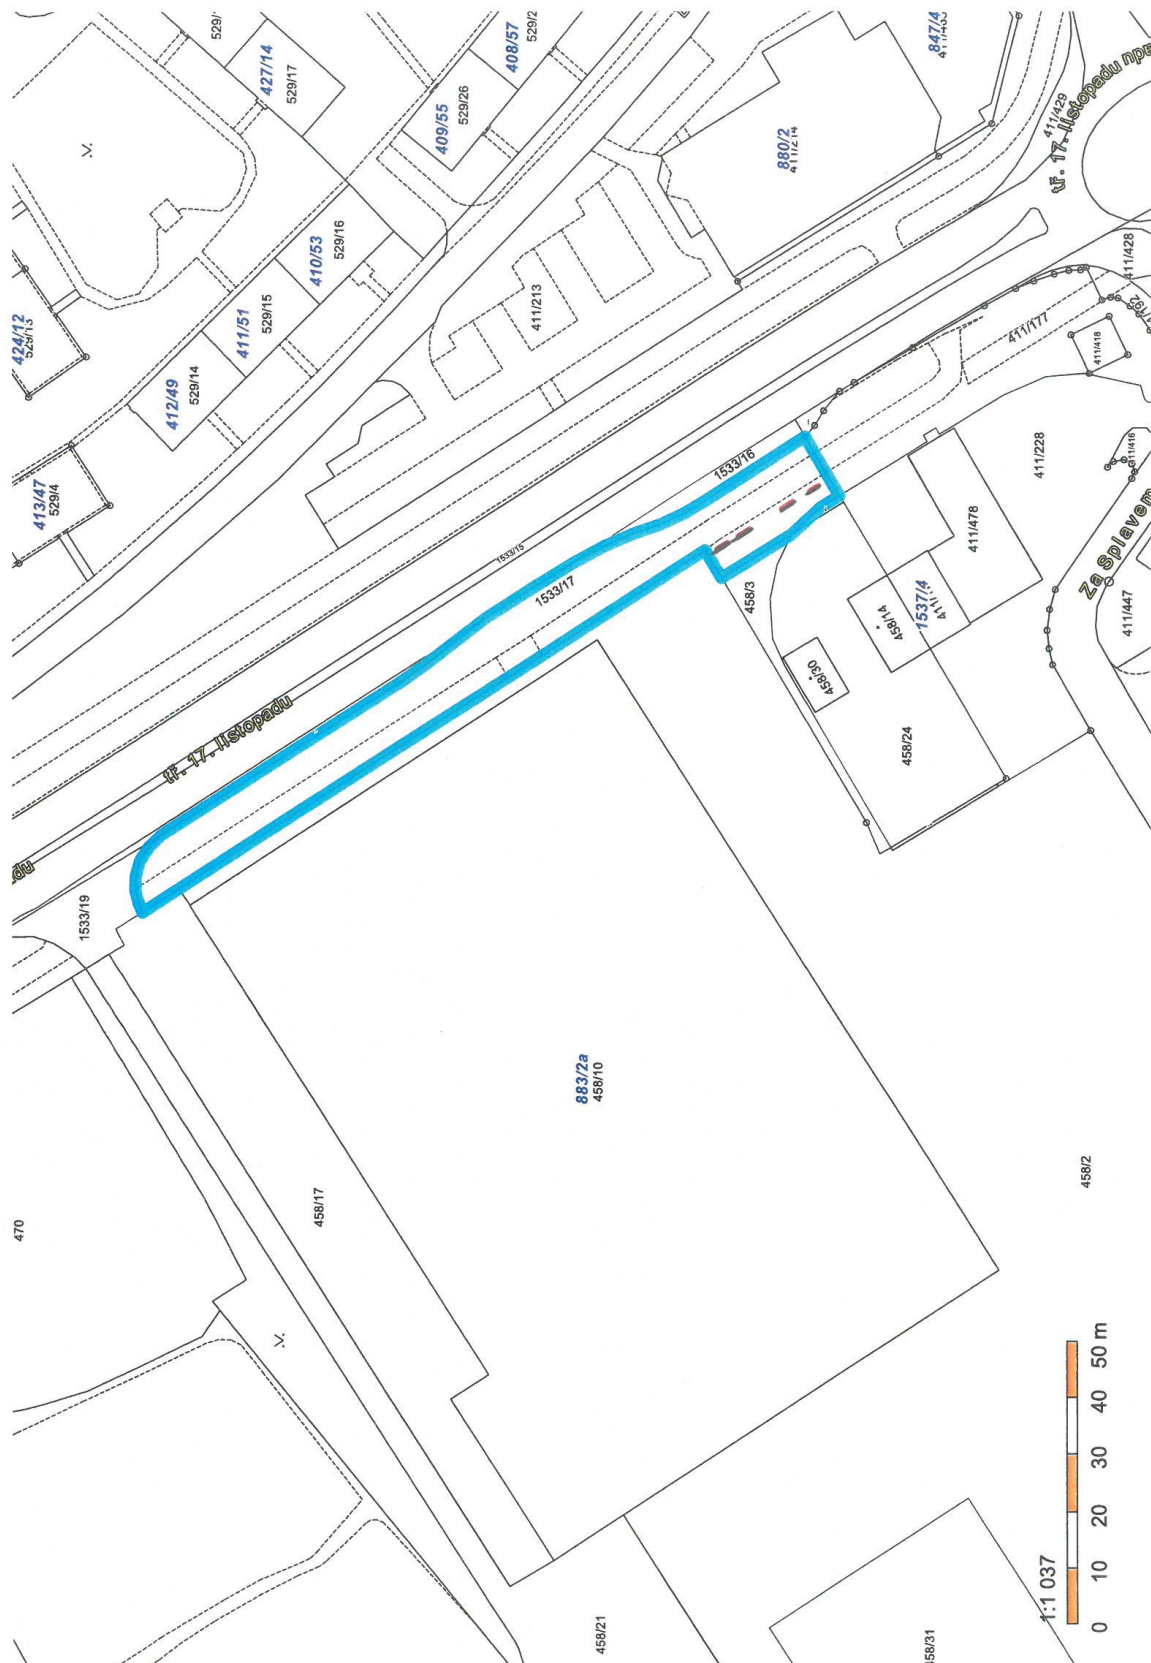

tř. 17. listopadu

Smlouva o budoucí smlouvě o zřízení služebnosti a související ujednání

SBB

1. statutární město Karviná

adresa:

Fryštátská 72/1, Karviná-Fryštát, PSČ 733 24

zastoupené:

Ing. Janem Wolfem, primátorem města