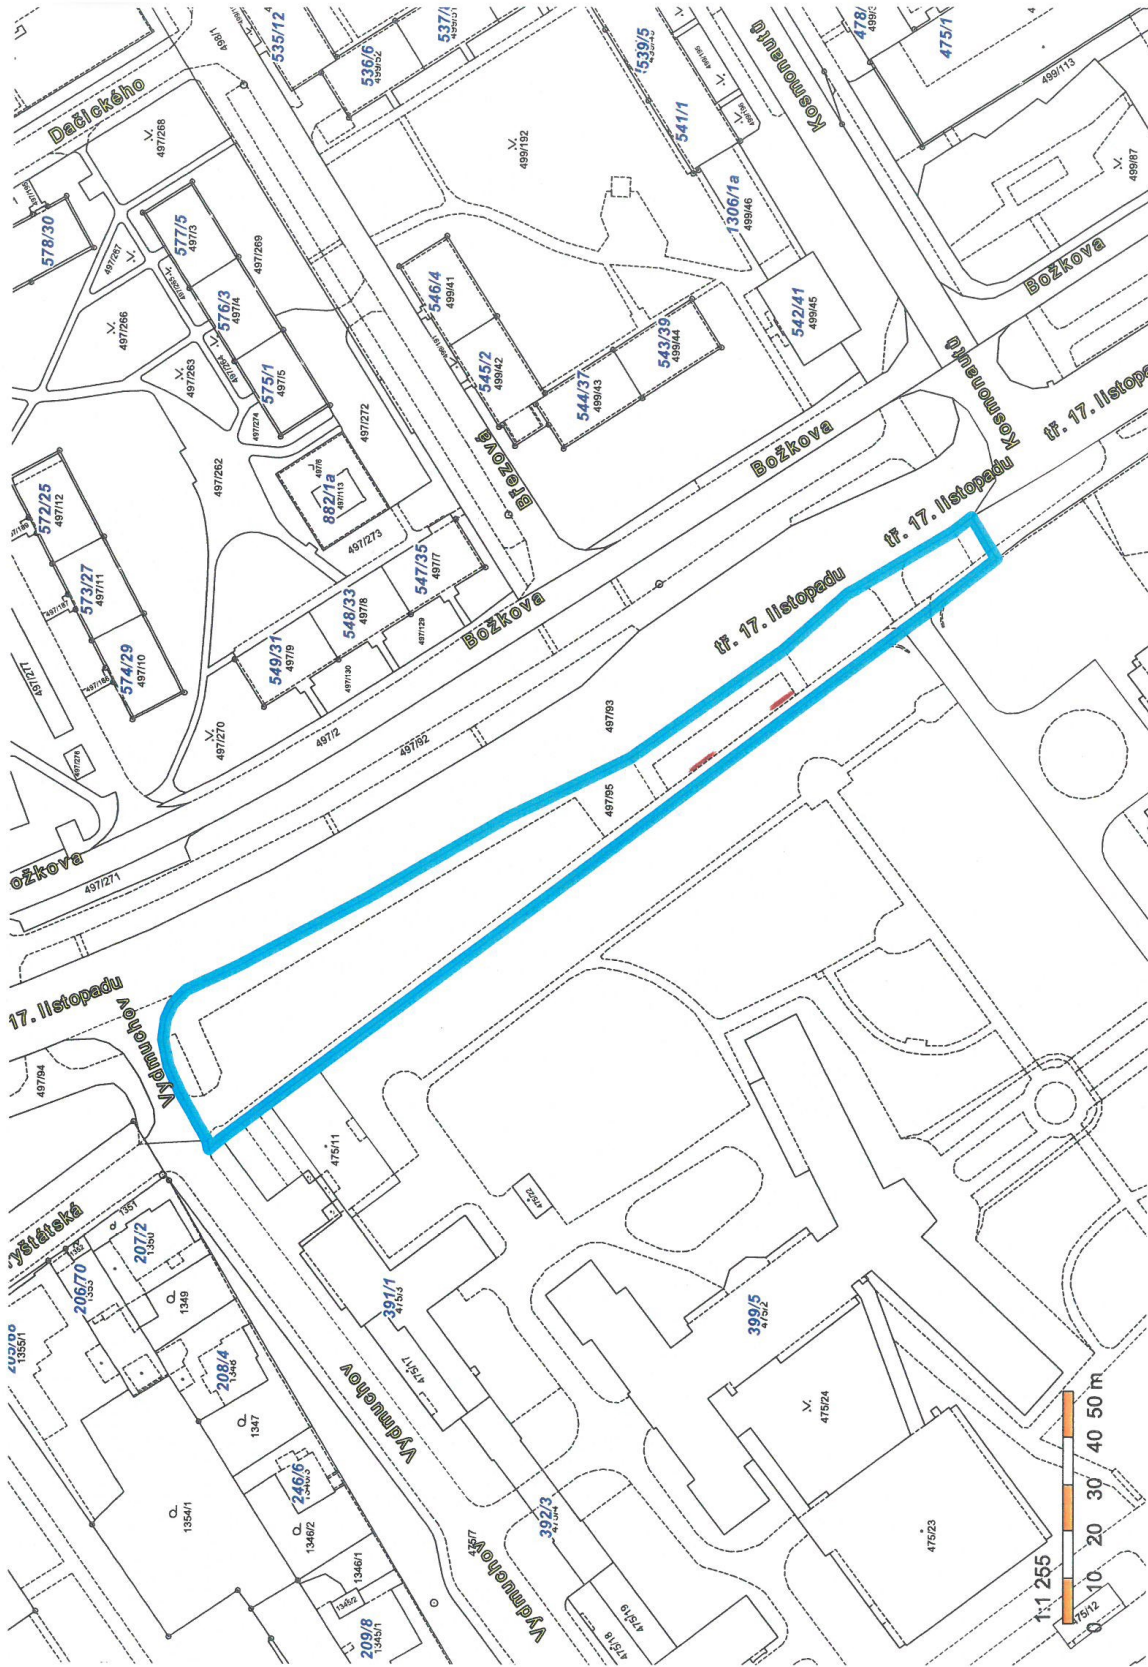

tř. 17. listopadu

Smlouva o budoucí smlouvě o zřízení služebnosti a související ujednání

SBB

1. statutární město Karviná

adresa:

Fryštátská 72/1, Karviná-Fryštát, PSČ 733 24

zastoupené:

Ing. Janem Wolfem, primátorem města