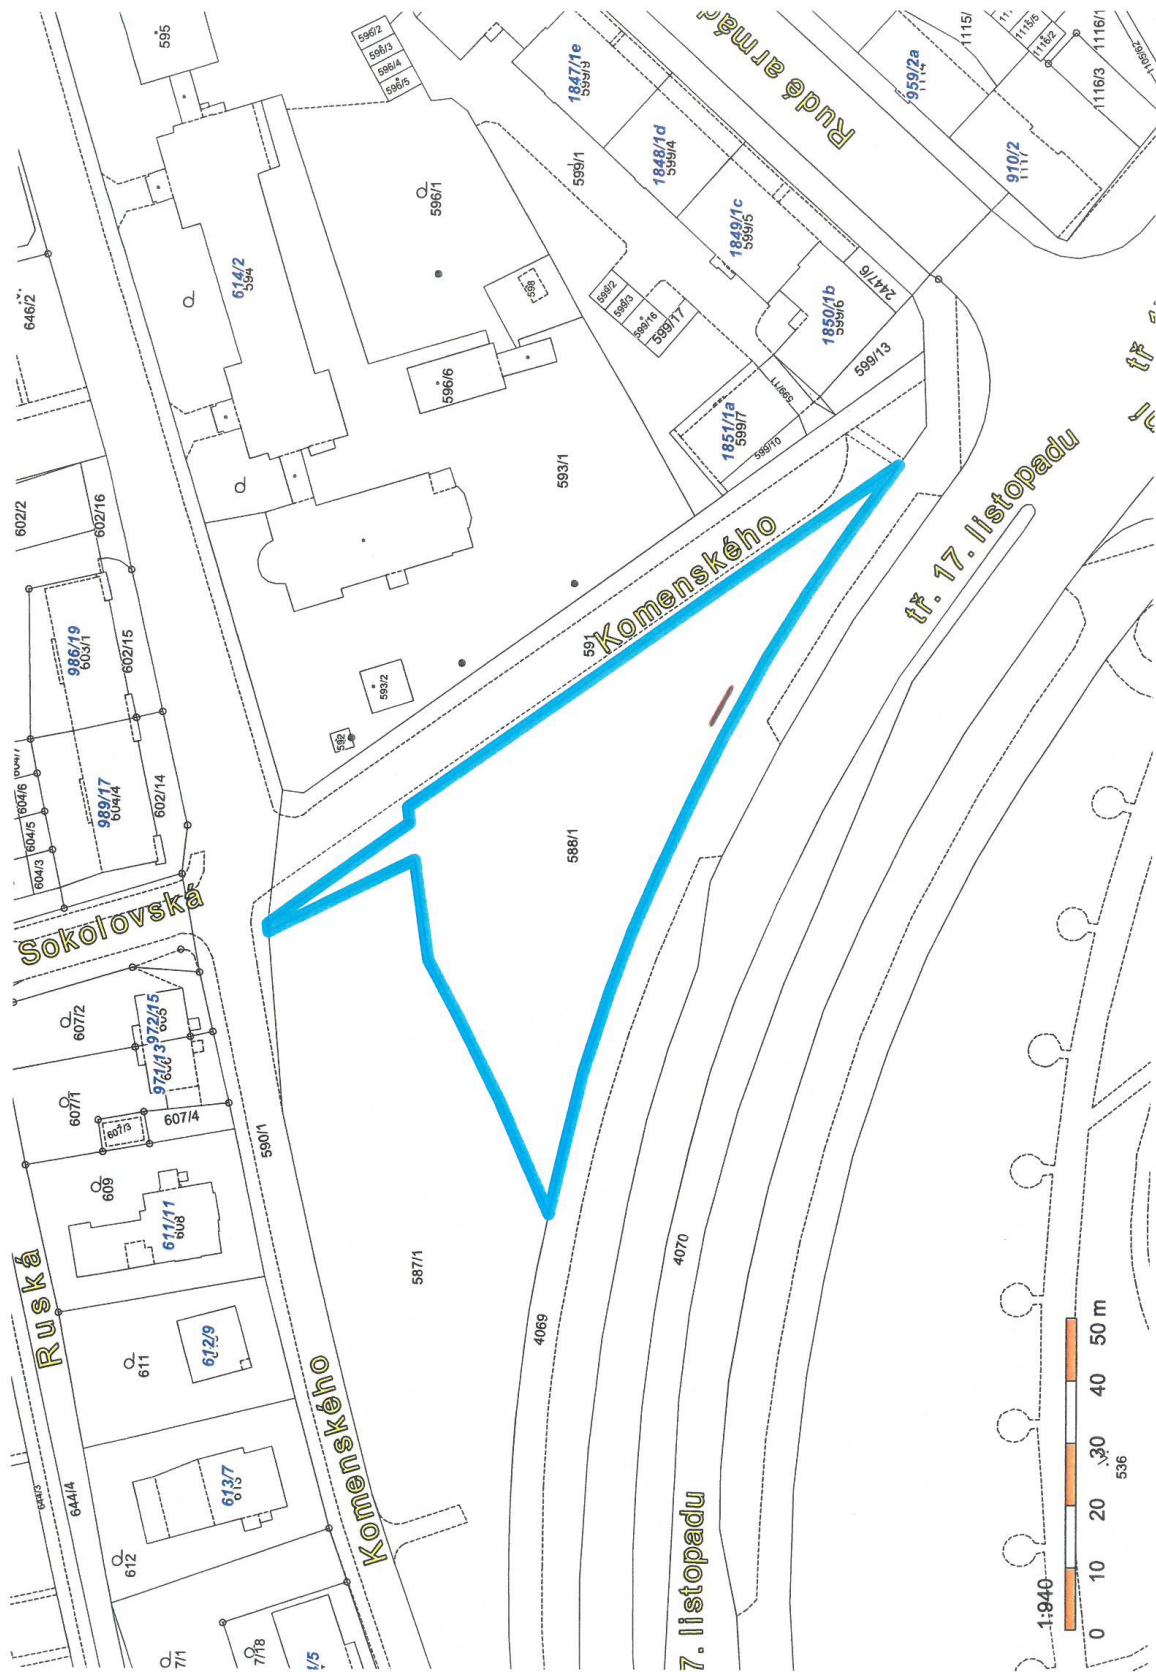

tř. 17. listopadu

Smlouva o budoucí smlouvě o zřízení služebnosti a související ujednání

SBB

1. statutární město Karviná

adresa:

Fryštátská 72/1, Karviná-Fryštát, PSČ 733 24

zastoupené:

Ing. Janem Wolfem, primátorem města