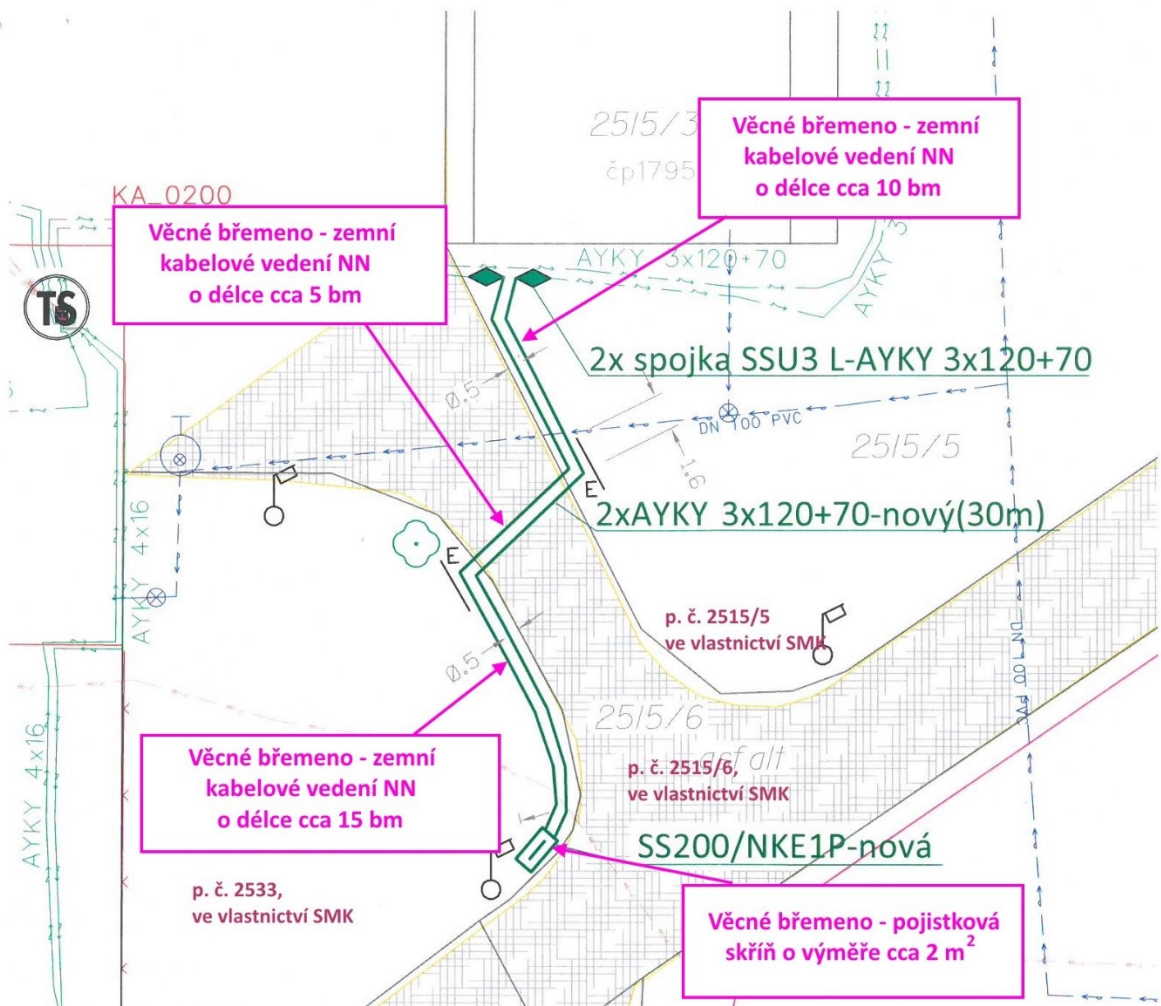

LEGENDA ELEKTRO:

PROJEKTOVANÁ PŘIPOJKOVÁ/ROZPOJOVACÍ SKŘÍŇ

LEGENDA SÍTÍ:

Stávající zemní kabel. vedení VN 22 kV
Projekt. vedení NN 0,4 kV
Stávající vedení NN 0,4 kV
Stávající vedení Cetin a.s
Stávající vodovod SmVaK
Hranice parcel
Oplocení (drátěné)
Hranice štěrkové komunikace

Proud.soustava NN: 3x400/230V, 50Hz, TN-C
Ochrana před nebezpečným dotykem NN: automatickým odpojením od zdroje

Souhlasím s umístěním a vydáním Územního souhlasu na stavbu
Vlastník parc.č. 2533, 2515/6, 2515/5

Magistrát města Karviné .....

V Karviné dne .....

Investor:	ČEZ Distribuce a.s.	Číslo zakázky:	2019/0044	Ing. Martin Barteček Lublaňská 1002/9 Praha 2 - 120 00
Zpracoval:	Přichystal Pavel	Stupeň PD:	PDS	
Odp. projektant:	Ing. Martin Barteček	Datum:	02/2019	
Název stavby:	Karvina, Leonovova č.parc.2533, NN			Katastrální území: Karviná - Město
Název výkresu:	Situační plán			Číslo výkresu: IV-12-8016578-1
			Měřítko: 1:250	Formát: A4