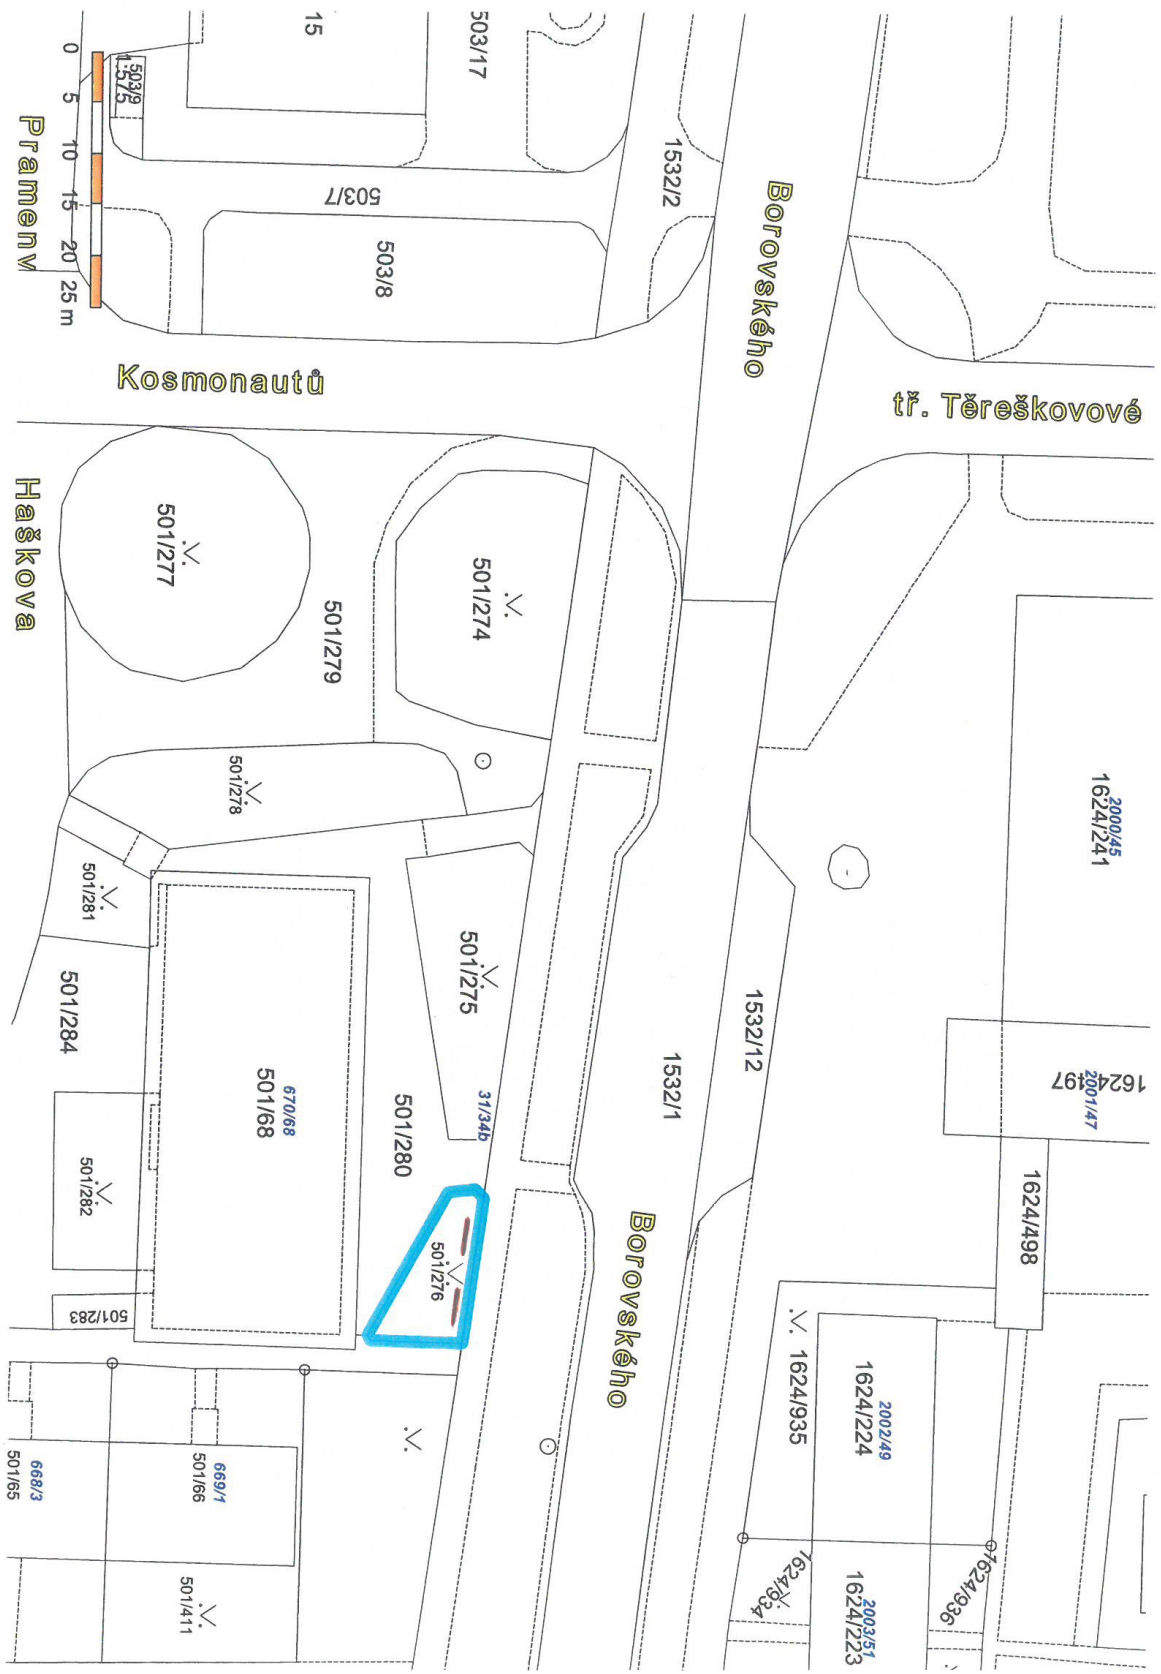

tř. 17. listopadu

Smlouva o budoucí smlouvě o zřízení služebnosti a související ujednání

SBB

1. statutární město Karviná

adresa:

Fryštátská 72/1, Karviná-Fryštát, PSČ 733 24

zastoupené:

Ing. Janem Wolfem, primátorem města