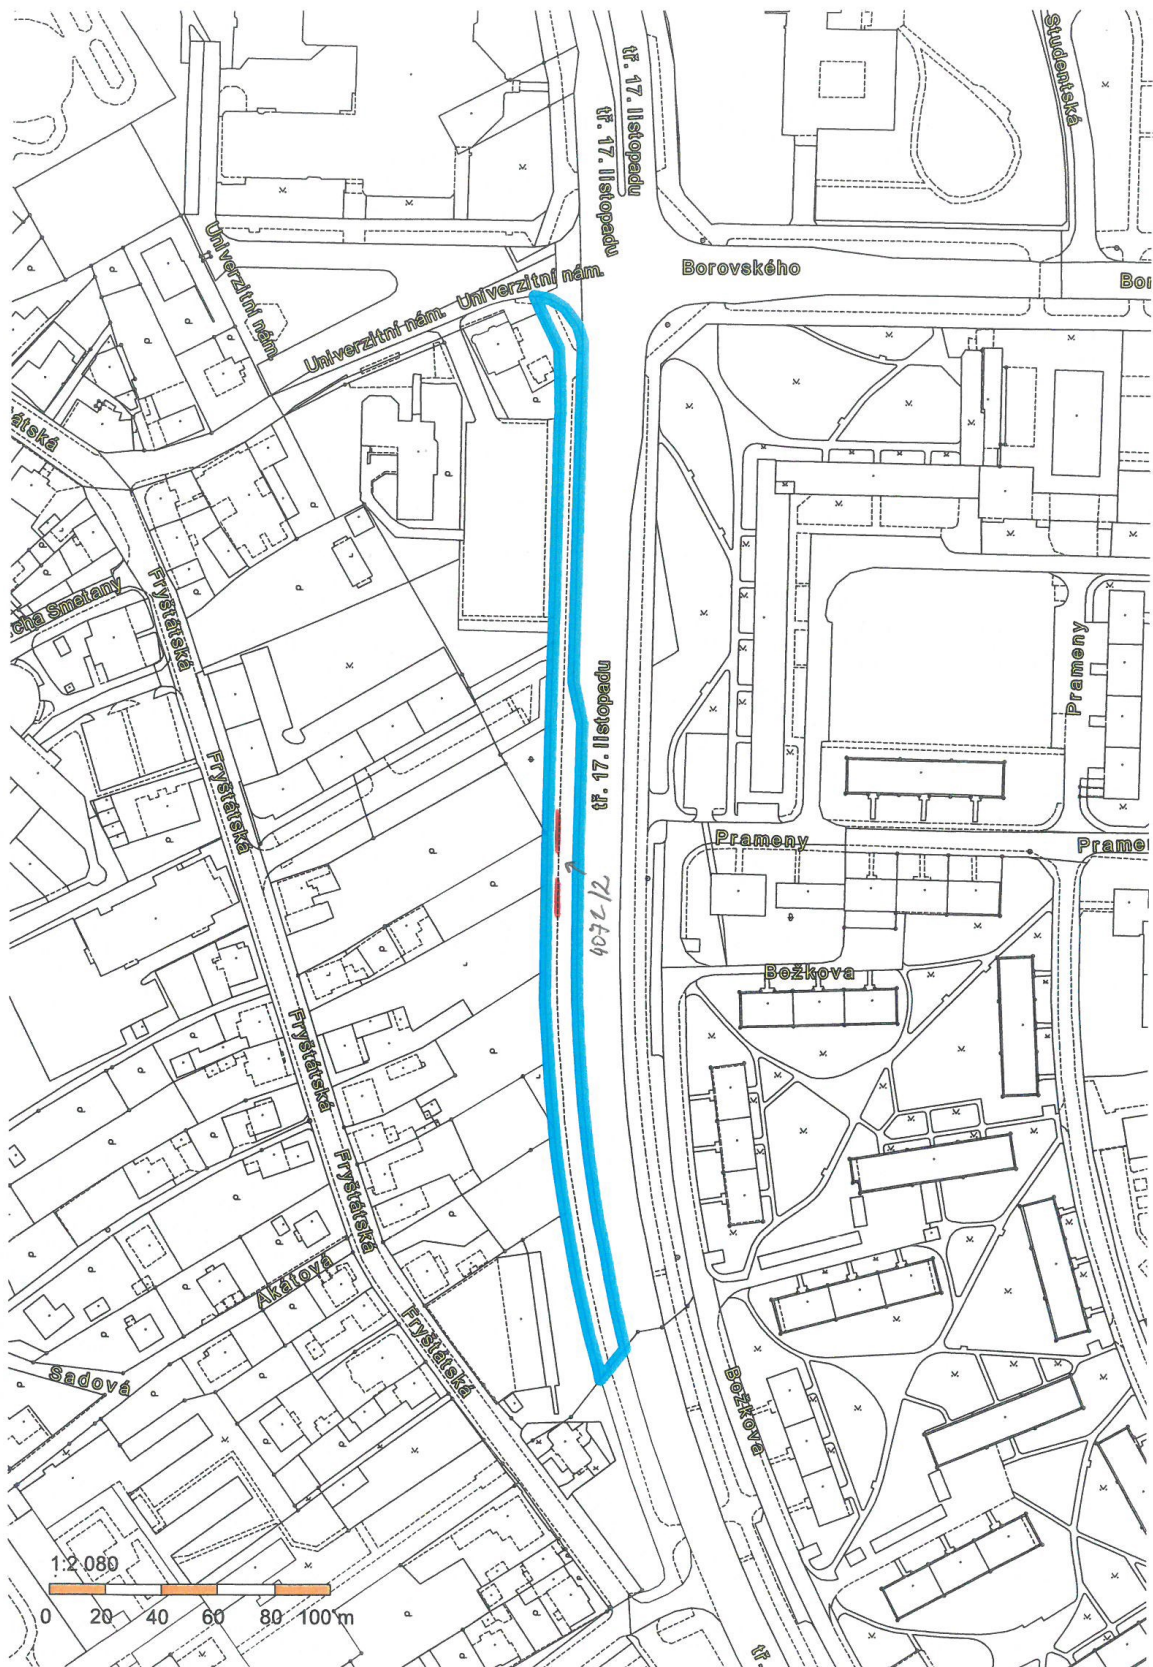

tř. 17. listopadu

Smlouva o budoucí smlouvě o zřízení služebnosti a související ujednání

SBB

1. statutární město Karviná

adresa:

Fryštátská 72/1, Karviná-Fryštát, PSČ 733 24

zastoupené:

Ing. Janem Wolfem, primátorem města