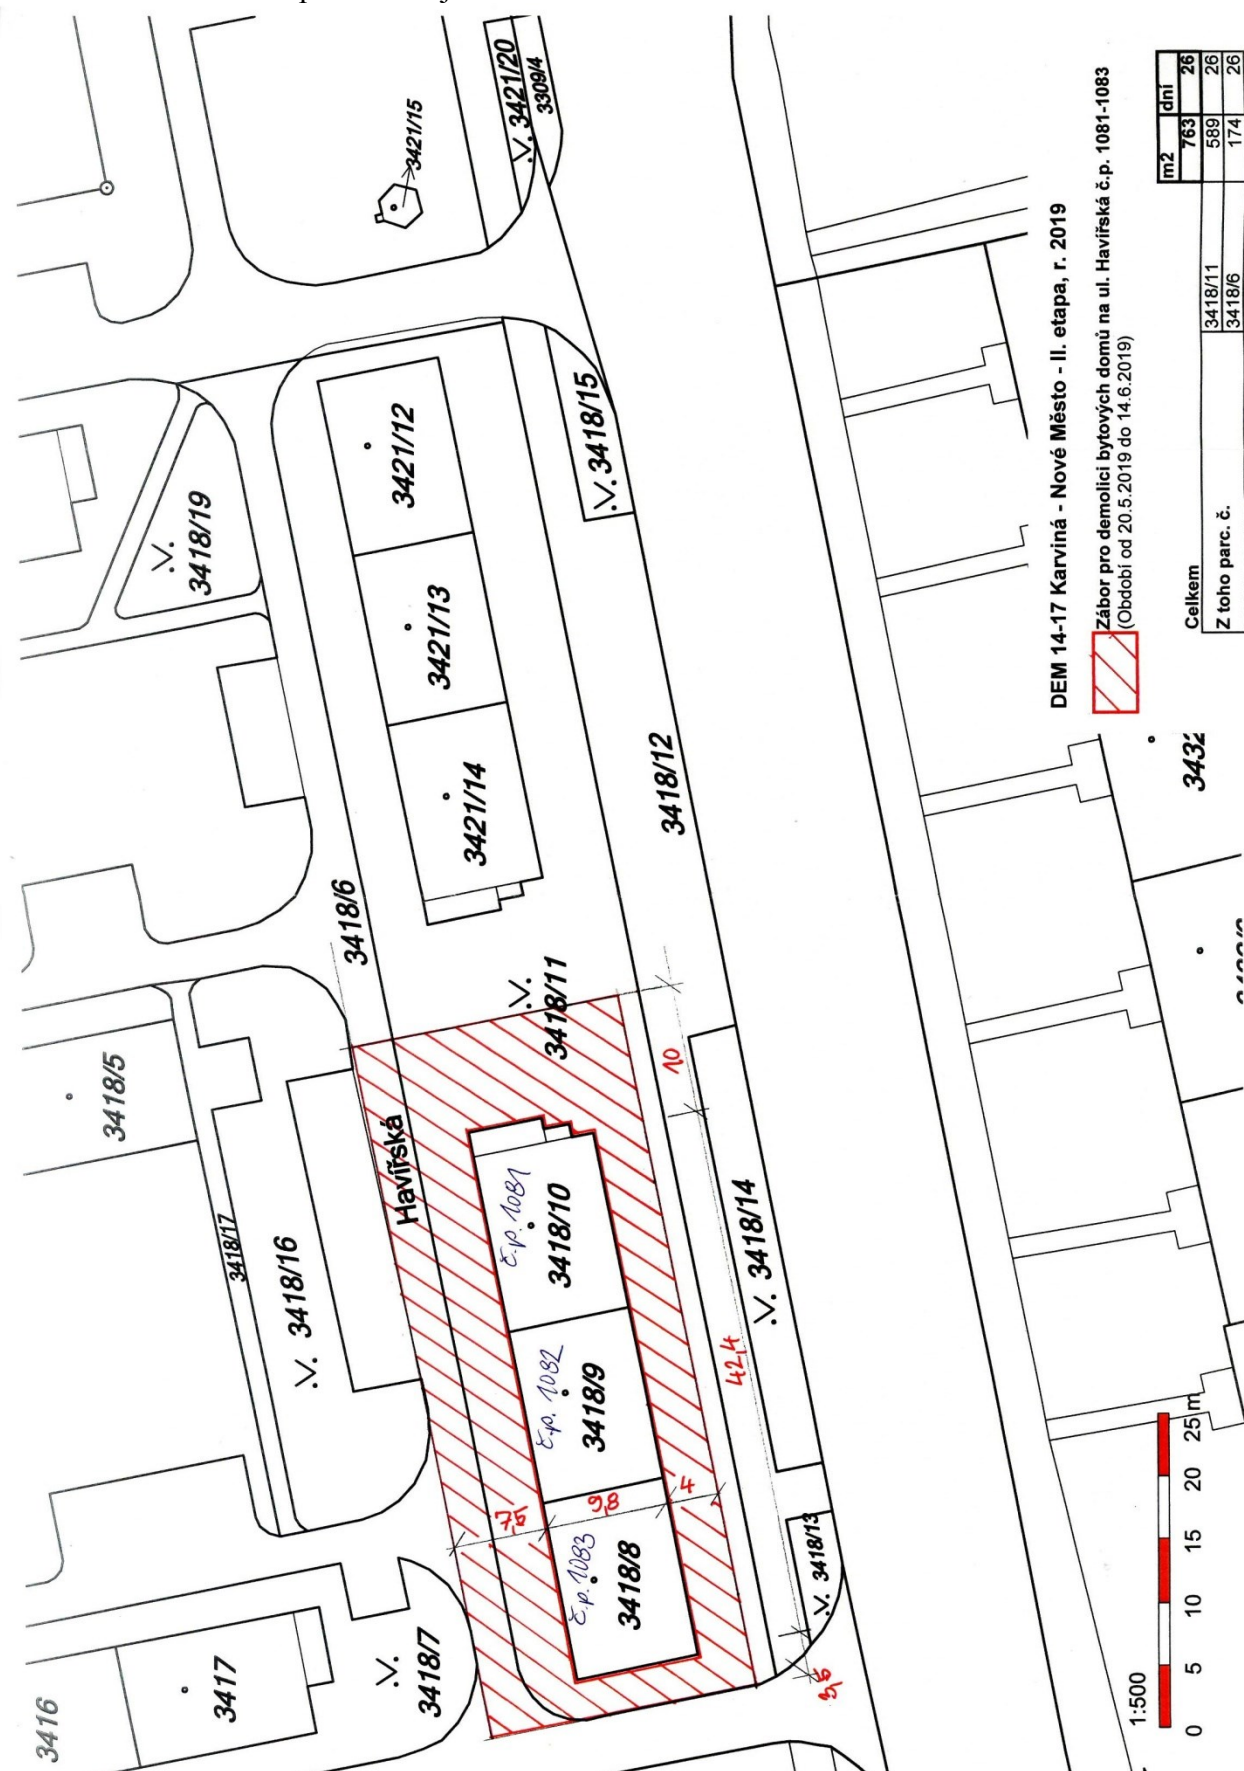

Příloha č. 1 – situace – předmět nájmu

DEM 14-17 Karviná - Nové Město - II. etapa, r. 2019

Zábor pro demolicí bytových domů na ul. Havířská č.p. 1081-1083
(Období od 20.5.2019 do 14.6.2019)

O s v ě d ě n í
ve smyslu ustanovení § 41 zákona číslo 128/2000 Sb., o obcích zveřejněno od - do -
schváleno usnesením Rady města Karviné číslo ... ze dne ...
Vyhotožil: Magistrát města Karviné, Odbor majetkový, Bc. Jana Lovecká
datum: podpis: