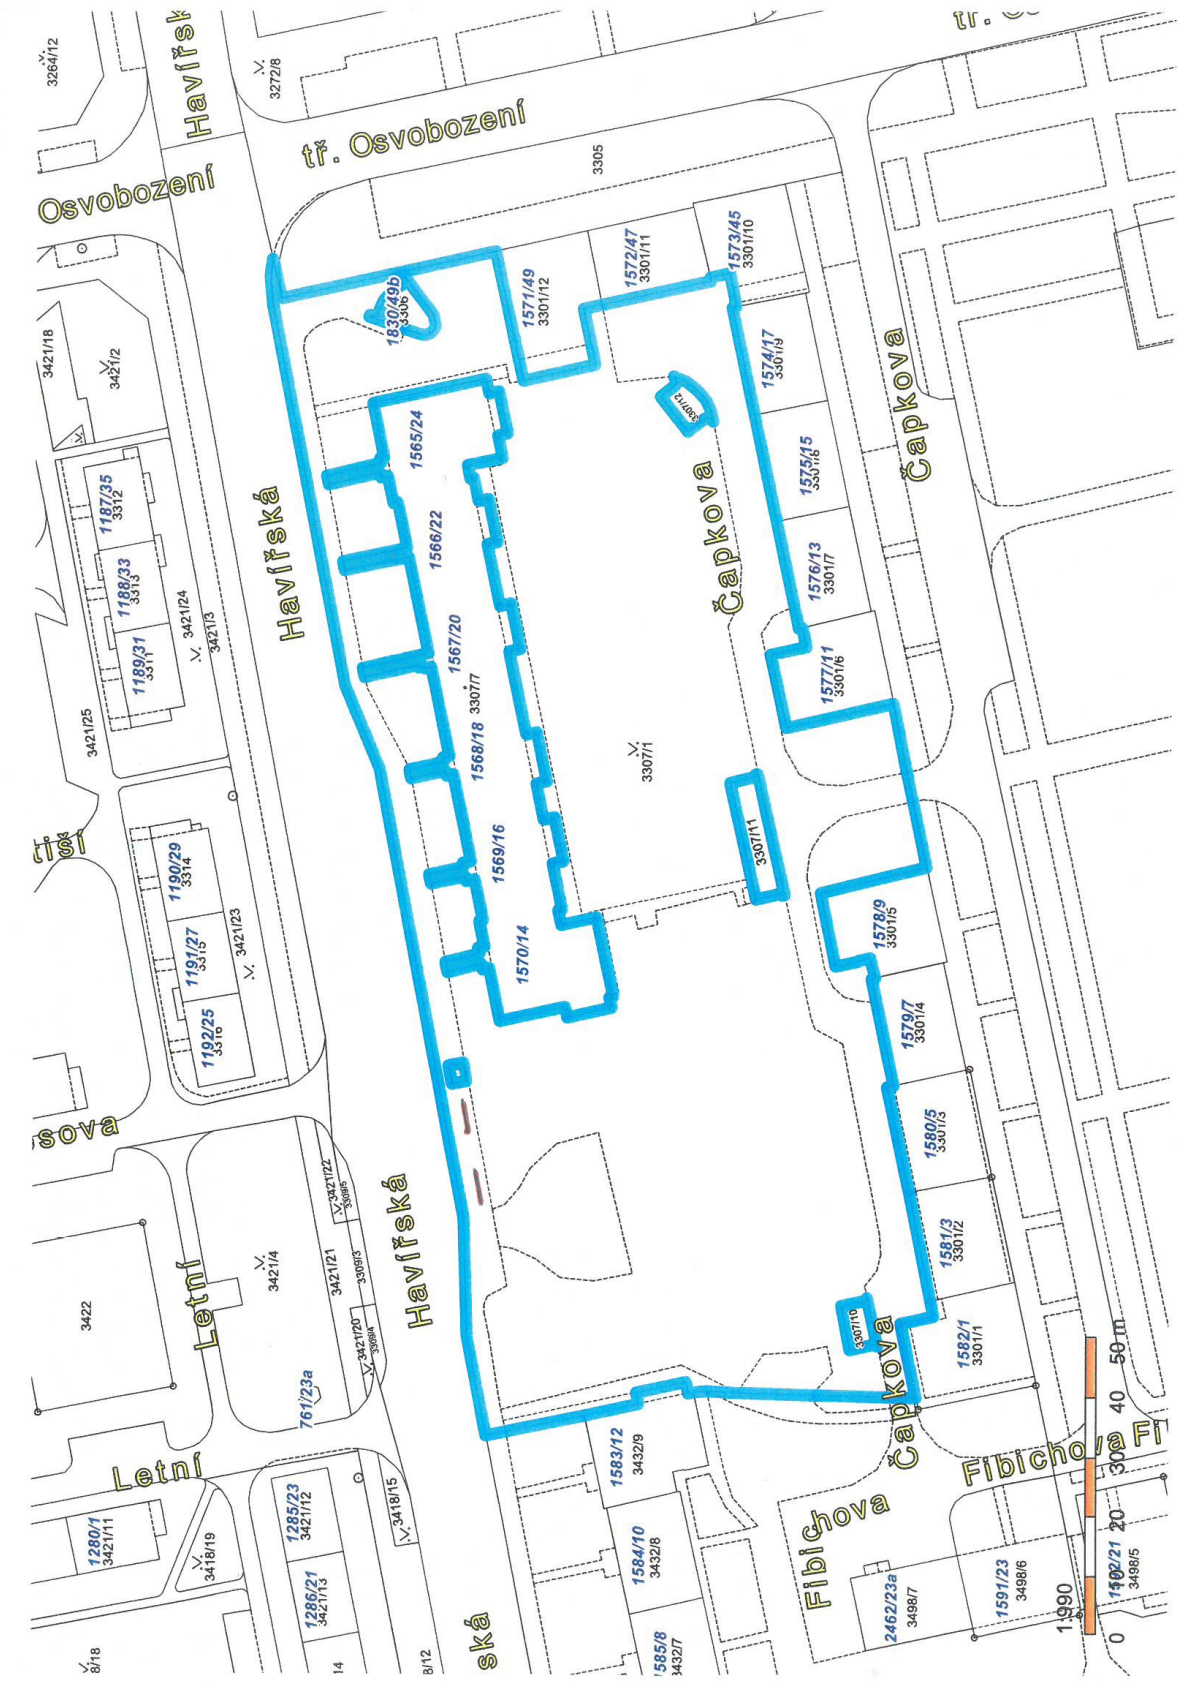

tř. 17. listopadu

Smlouva o budoucí smlouvě o zřízení služebnosti a související ujednání

SBB

1. statutární město Karviná

adresa:

Fryštátská 72/1, Karviná-Fryštát, PSČ 733 24

zastoupené:

Ing. Janem Wolfem, primátorem města