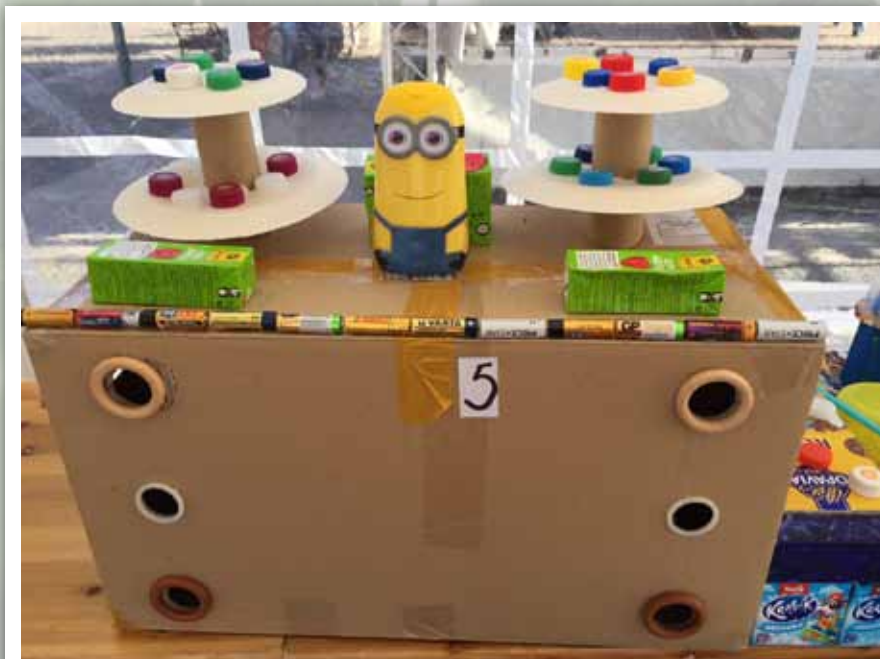

Letní čas 2:00 → 3:00

Výrobky dětí karvinských ZŠ v rámci ekologické soutěže Den Země

 plasty  papír  sklo  bioodpad  nebezpečný odpad  kusový odpad

RD - rodinné domy